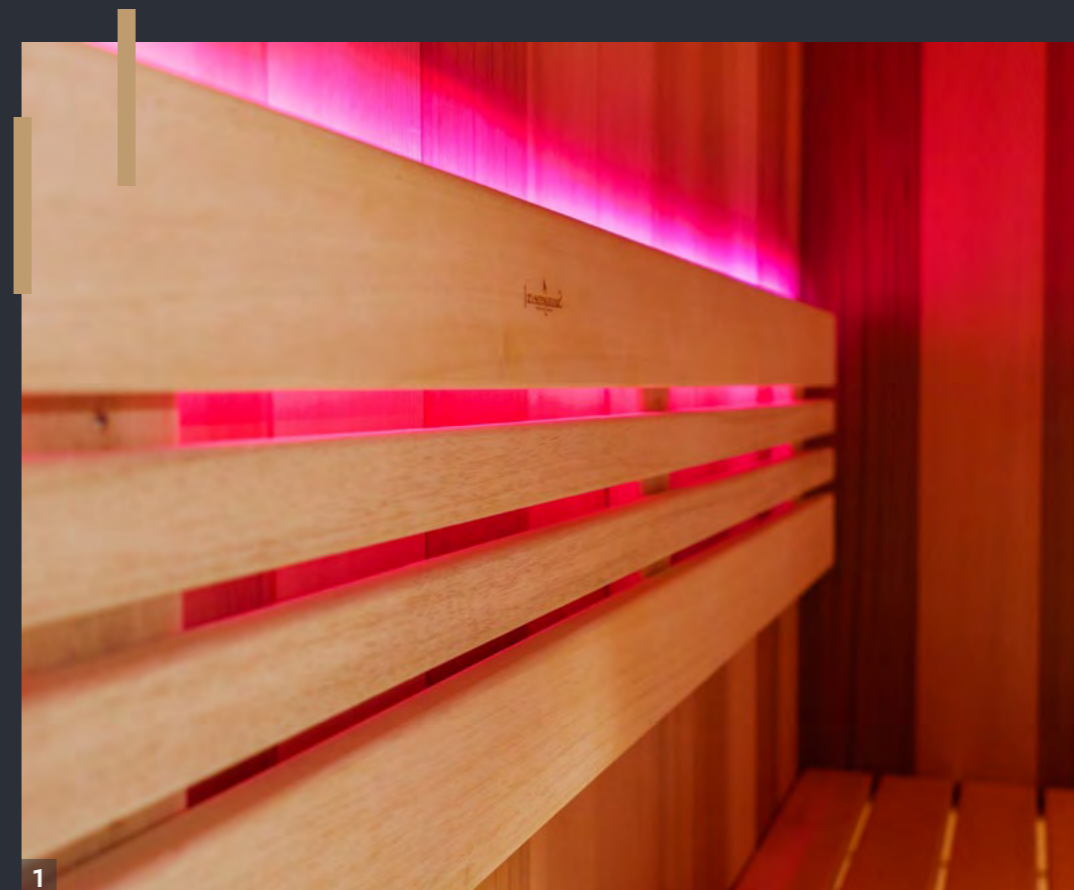

INFORMÁCIE

- V cene saunového domčeka je zameranie priestoru, doprava po SR, kompletná montáž, odskúšanie a zaškolenie objednávateľa. Saunový domček je potrebné postaviť na betónovú základovú dosku alebo zemné skrutky do dreva, v prípade stabilného podlažia na betónové dlaždice – zaistí objednávateľ. Na montáž vonkajšej sauny štandardnej veľkosti je potrebné počítať za priaznivého počasia cca s 2–4 dňami. Zabezpečujeme záručný aj pozáručný servis vo veľmi krátkych termínoch.

—
Ďakujeme vám, že uvažujete o vonkajšej saune od Saunujeme.sk

Ceny platné od 1.1.2025 do odvolania alebo do vydania nového cenníka

1. 1 LED RGB podsvietenie chrbtovej opierky s možnosťou meniť farbu svetla.
2. 2 ŠIROKOSPEKTRÁLNY infražiarič EOS VITAE s vlastným ovládaním.
3. 3 Spoločnosť SAUNUJEME ponúka špeciálnu reguláciu sauny, Sentiotec Profesional D2 s ovládacím displejom umiestneným vnútri sauny.