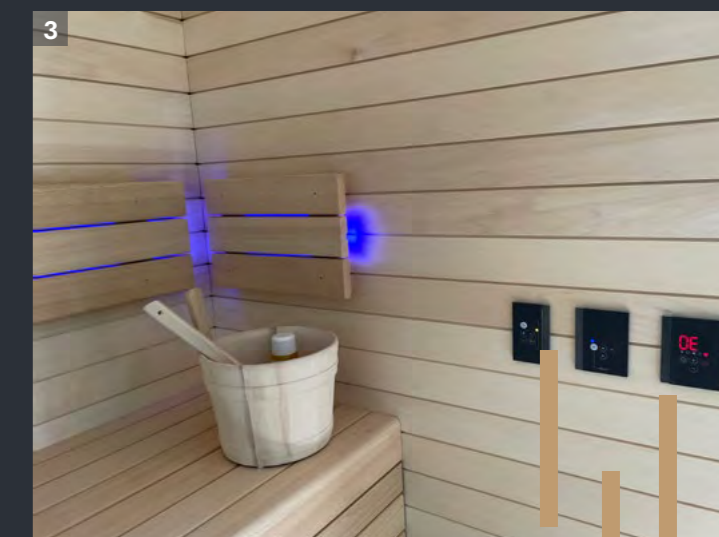

- Regulácia sauny Sentiotec Profesional D2 s ovládacím displejom umiestneným vnútri sauny (namiesto regulácie EOS ECON D4) **186 €** (bez DPH)
- Vlhkostná BIO prevádzka, vykurovacie teleso s výparníkom **1 040 €** (bez DPH)
- SAUNASET – drevené vedro, zberačka, presýpacie hodiny, 1x esencia **100 €** (bez DPH)
- LED RGB podsvietenie chrbtových opierok, cena meter **142 €** (bez DPH)
- Panel zo solných tehál z himalájskej soli **636 €** (bez DPH)
- Hviezdne nebo z optických vlákien, 40 bodov **1 180 €** (bez DPH)
- SENTIOTEC bluetooth zvukový modul vrátane reproduktorov s vnút. panelom **596 €** (bez DPH)
- DEXON BLUETOOTH zvukový modul, externý, vrátane reproduktorov **356 €** (bez DPH)
- Infražiarič VITAE PLUS s vlastným regulátorom **516 €** (bez DPH)
- Okno neotvárateľné v drevenom ráme, kalené sklo **od 380 €** (bez DPH)
- Regulácia sauny EOS s umiestnením dovnútra sauny **756 €** (bez DPH)
- Dvere do odpočívárne s možnosťou zamykania vrátane kľučky **260 €** (bez DPH)
- Náter vonkajšieho obkladu sauny hĺbkovou lazúrou RUBIO **od 236 €** (bez DPH) podľa veľkosti sauny, individuálna kalkulácia
- Ochladzovací sud Budfitter s dvojitou škrupinou, 547 litrov, česká výroba **724 €** (bez DPH)

—
Ďakujeme vám, že uvažujete o vonkajšej saune od Saunujeme.sk

Ceny platné od 1.1.2025 do odvolania alebo do vydania nového cenníka

- 1 LED RGB podsvietenie chrbtovej opierky s možnosťou meniť farbu svetla.
- 2 ŠIROKOSPEKTRÁLNY infražiarič EOS VITAE s vlastným ovládaním.
- 3 Spoločnosť SAUNUJEME ponúka špeciálnu reguláciu sauny, Sentiotec Profesional D2 s ovládacím displejom umiestneným vnútri sauny.