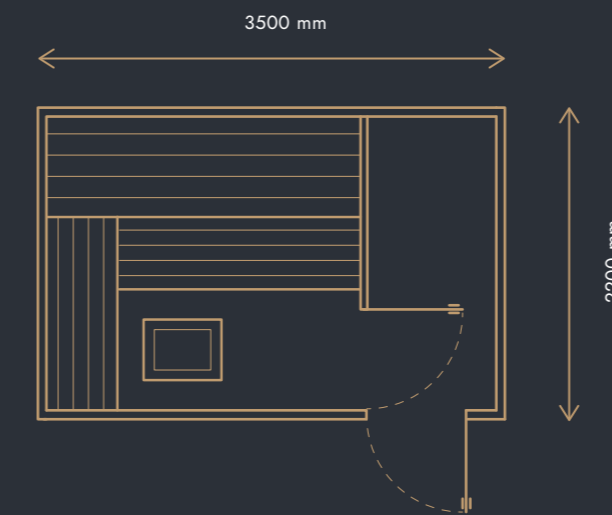

Vonkajší domček typ D s predsieňou

VONKAJŠIE ROZMERY DOMČEKA

3500 × 2200 × 2300 mm

CENA OD

17 320 € (BEZ DPH)

s DPH 23 % 21 304 €

vonkajší obklad zo **ŠIROKÉHO SUKATÉHO CÉDERU**

18 620 € (BEZ DPH)