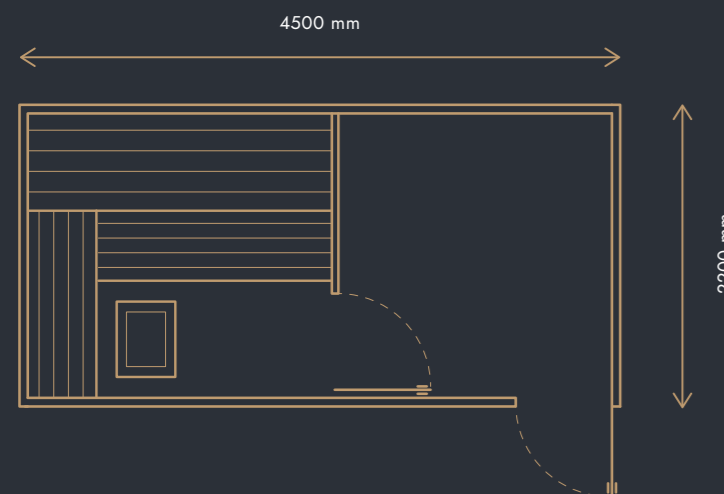

Vonkajší domček typ E

s odpočivárňou

VONKAJŠIE ROZMERY DOMČEKA

4500 × 2200 × 2300 mm

CENA OD

18 800 € (BEZ DPH)

s DPH 23 % 23 124 €

vonkajší obklad zo **ŠIROKÉHO SUKATÉHO CÉDERU**