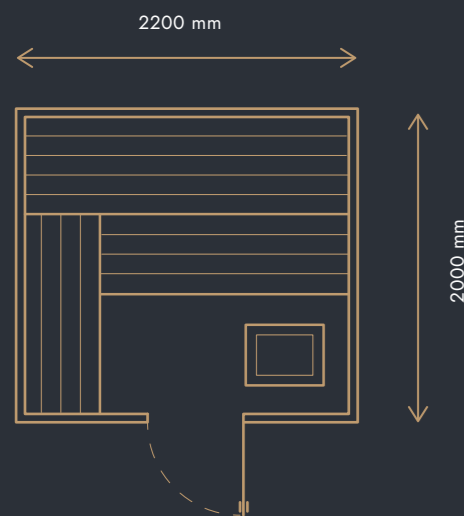

Vonkajší domček typ B

VONKAJŠIE ROZMERY DOMČEKA

2200 × 2000 × 2300 mm

CENA OD

11 780 € (BEZ DPH)

s DPH 23 % 14 489 €

vonkajší obklad zo **ŠIROKÉHO SUKATÉHO CÉDERA**

12 780 € (BEZ DPH)