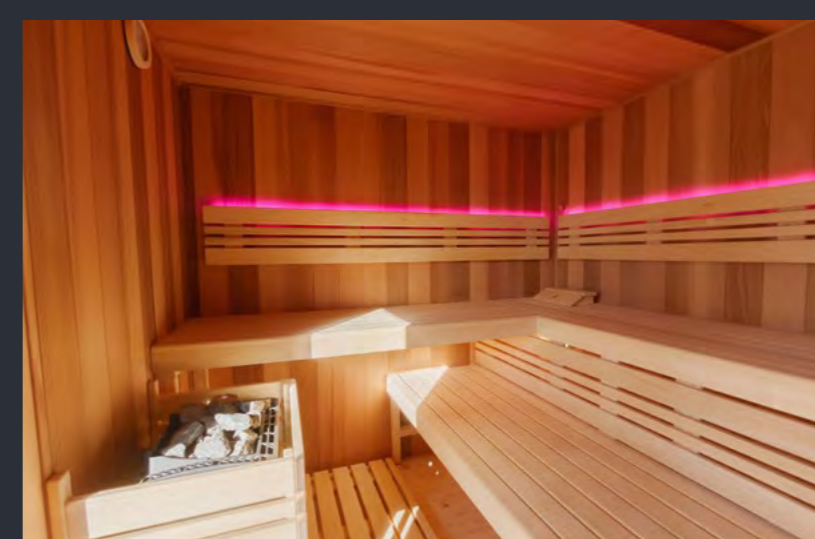

Doprava sauny

Spoločnosť SAUNUJEME ponúka aj službu dopravy, ktorá funguje tak, že vonkajšiu saunu vyrobíme u nás a hotovú ju prevezieme k zákazníkovi a zložíme žeriavom na miesto. Takto je možné dodať saunu počas celého roka, aj v zime, keď sa bežne vonkajšie sauny nedodávajú.

Všetky fotografie sú ilustračné a môžu obsahovať aj príplatkové vybavenie sauny.