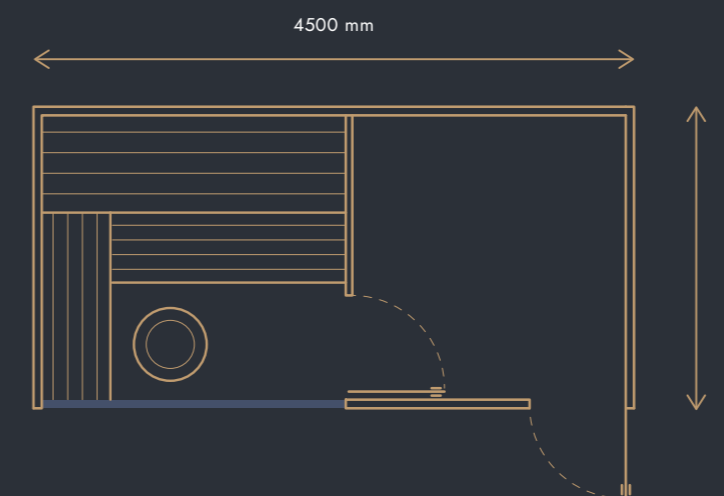

Ceny platné od 1. 1. 2025 do odvolania alebo vydania nového cenníka.

Vonkajší domček typ F

s presklenou stenou v saune

VONKAJŠIE ROZMERY DOMČEKA

4500 × 2200 × 2300 mm

TECHNOLÓGIA

vykurovacie teleso HARVIA CILINDRO 10,8 kW/400 V s dreveným bezpečnostným lemom HARVIA, regulácia sauny Sentiotec Profesional D2 s displejom umiestneným vnútri sauny