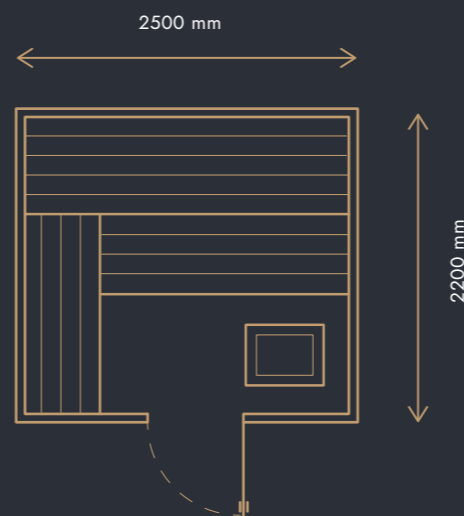

Vonkajší domček typ C

VONKAJŠIE ROZMERY DOMČEKA

2500 × 2200 × 2300 mm

CENA OD

13 460 € (BEZ DPH)

s DPH 23 % 16 556 €

vonkajší obklad zo **ŠIROKÉHO SUKATÉHO CÉDERA**

14 380 € (BEZ DPH)

s DPH 23 % 17 687 €

vonkajší obklad z **THERMO ABACHI**

15 740 € (BEZ DPH)

s DPH 23 % 19 360 €

vonkajší obklad zo **ŠIROKÉHO CEDRU**

Rozmery sú orientačné, všetko závisí od výberu zákazníka.

Ceny platné od 1. 1. 2025 do odvolania alebo vydania nového cenníka.