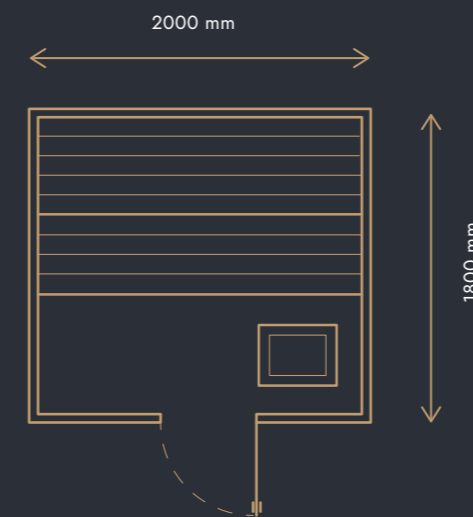

STENY

dvojitá tepelná izolácia, AL fólia, hrúbka steny 120 mm

DVERE

celosklenené z kaleného skla, hrúbka 8 mm, farba skla na výber (sivé, bronz, číre)

PODLAHA

zateplená so smrekovými podlahovými doskami bez povrchovej úpravy s podlahovým roštom z africkej vrbí ABACHI

Vonkajší domček typ A

VONKAJŠIE ROZMERY DOMČEKA

2000 × 1800 × 2300 mm

CENA OD

10 500 € (BEZ DPH)

s DPH 23 % 12 915 €

vonkajší obklad z **ŠIROKÉHO SUKATÉHO CÉDERU**

11 540 € (BEZ DPH)