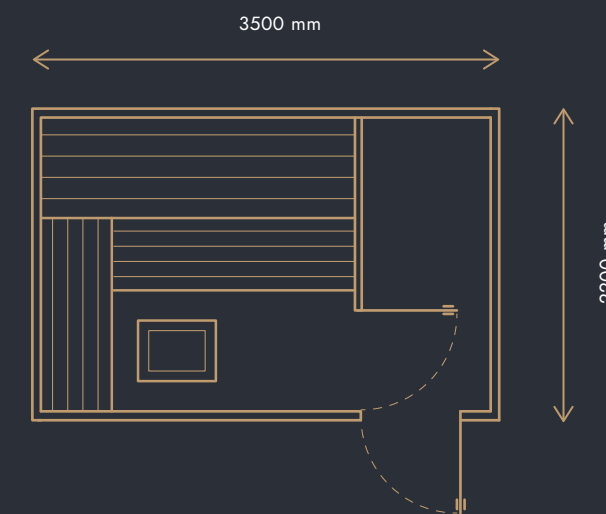

Vonkajší domček typ D s predsieňou

VONKAJŠIE ROZMERY DOMČEKA

3500 × 2200 × 2300 mm

CENA OD

16 920 € (BEZ DPH)

s DPH 20 % 20 304 €

vonkajší obklad zo **ŠIROKÉHO SUKATÉHO CÉDERU**

18 320 € (BEZ DPH)