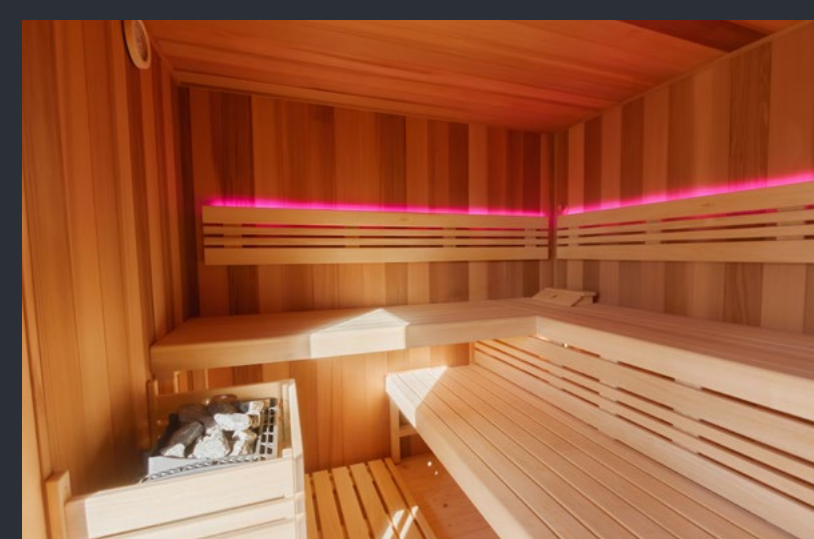

Doprava sauny

Spoločnosť SAUNUJEME ponúka aj službu dopravy, ktorá funguje tak, že vonkajšiu saunu vyrobíme u nás a hotovú ju prevezieme k zákazníkovi a zložíme žeriavom na miesto. Takto je možné dodať saunu počas celého roka, aj v zime, keď sa bežne vonkajšie sauny nedodávajú.

Všetky fotografie sú ilustračné a môžu obsahovať aj príplatkové vybavenie sauny.