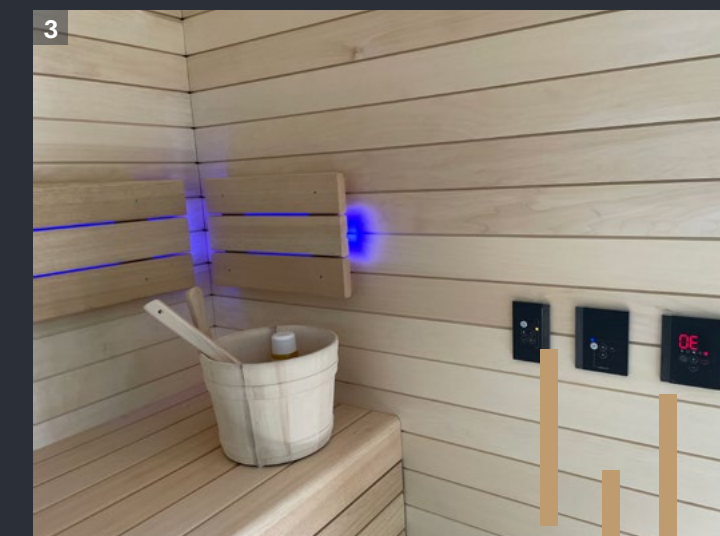

INFORMÁCIE

- V cene saunového domčeka je zameranie priestoru, doprava po SR, kompletná montáž, odskúšanie a zaškolenie objednávateľa. Saunový domček je potrebné postaviť na betónovú základovú dosku alebo zemné skrutky do dreva, v prípade stabilného podlažia na betónové dlaždice – zaistí objednávateľ. Na montáž vonkajšej sauny štandardnej veľkosti je potrebné počítať za priaznivého počasia cca s 2–4 dňami. Zabezpečujeme záručný aj pozáručný servis vo veľmi krátkych termínoch.

Ďakujeme vám, že uvažujete o vonkajšej saune od Saunujeme.sk

Ceny platné od 1. 1. 2024 do odvolania alebo vydania nového cenníka.

1. 1 LED RGB podsvietenie chrbtovej opierky s možnosťou meniť farbu svetla.
2. 2 ŠIROKOSPEKTRÁLNY infražiarič EOS VITAE s vlastným ovládaním.
3. 3 Spoločnosť SAUNUJEME ponúka špeciálnu reguláciu sauny, Sentiotec Profesional D2 s ovládacím displejom umiestneným vnútri sauny.