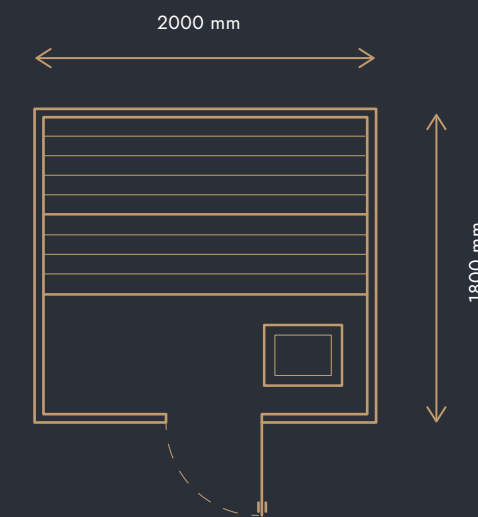

STENY

dvojitá tepelná izolácia, AL fólia, hrúbka steny 120 mm

DVERE

celosklenené z kaleného skla, hrúbka 8 mm, farba skla na výber (sivé, bronz, číre)

PODLAHA

zateplená so smrekovými podlahovými doskami bez povrchovej úpravy s podlahovým roštom z africkej vrbí ABACHI

s DPH 20 % 13 488 €

vonkajší obklad zo **THERMO ABACHI**

12 600 € (BEZ DPH)

s DPH 20% 15 120 €

vonkajší obklad zo **ŠIROKÉHO CEDRU**

Rozmery sú orientačné, všetko závisí od výberu zákazníka.

Ceny platné od 1. 1. 2024 do odvolania alebo vydania nového cenníka.

Vonkajší domček typ B

VONKAJŠIE ROZMERY DOMČEKA

2200 × 2000 × 2300 mm

CENA OD

11 480 € (BEZ DPH)

s DPH 20 % 13 776 €

vonkajší obklad zo **ŠIROKÉHO SUKATÉHO CÉDERA**

12 480 € (BEZ DPH)