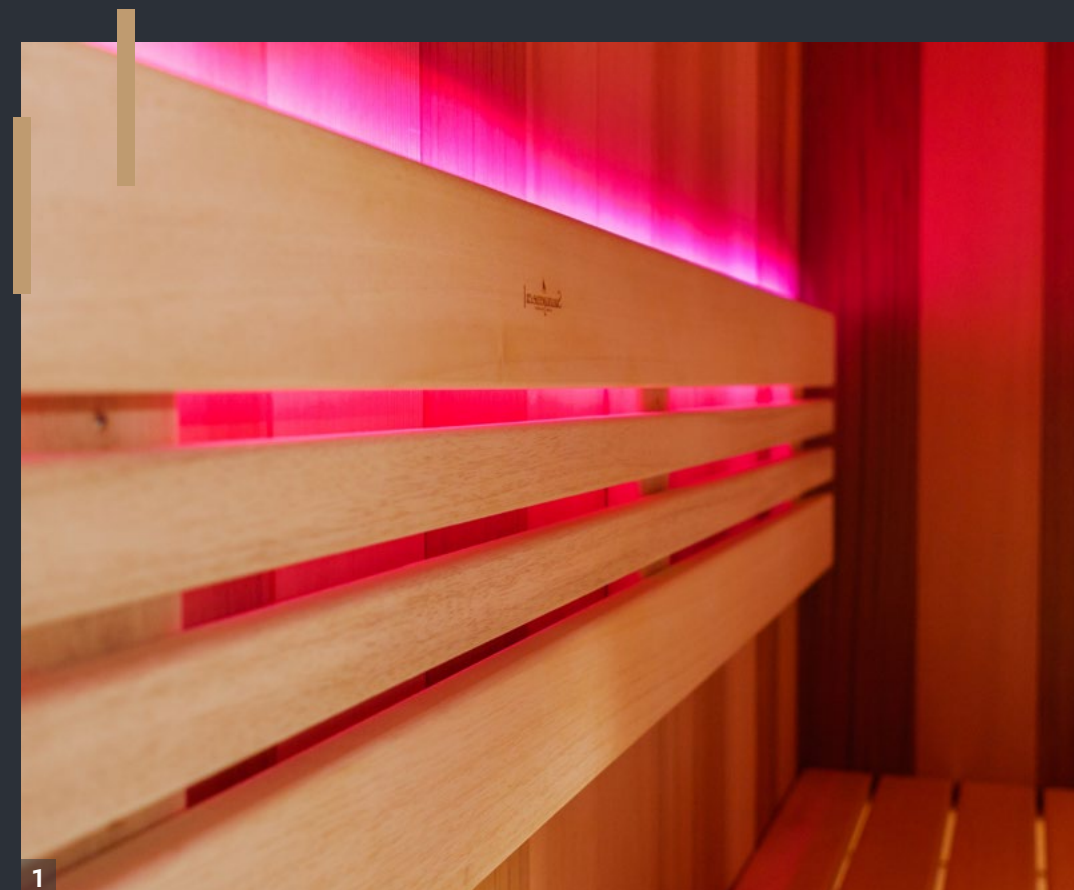

INFORMÁCIE

- V cene saunového domčeka je zameranie priestoru, doprava po SR, kompletná montáž, odskúšanie a zaškolenie objednávateľa. Saunový domček je potrebné postaviť na betónovú základovú dosku alebo zemné skrutky do dreva, v prípade stabilného podlažia na betónové dlaždice – zaistí objednávateľ. Na montáž vonkajšej sauny štandardnej veľkosti je potrebné počítať za priaznivého počasia cca s 2–4 dňami. Zabezpečujeme záručný aj pozáručný servis vo veľmi krátkych termínoch.

Ďakujeme vám, že uvažujete o vonkajšej saune od Saunujeme.sk

Ceny platné od 1. 1. 2024 do odvolania alebo vydania nového cenníka.

1. 1 LED RGB podsvietenie chrbtovej opierky s možnosťou meniť farbu svetla.
2. 2 ŠIROKOSPEKTRÁLNY infražiarič EOS VITAE s vlastným ovládaním.
3. 3 Spoločnosť SAUNUJEME ponúka špeciálnu reguláciu sauny, Sentiotec Profesional D2 s ovládacím displejom umiestneným vnútri sauny.