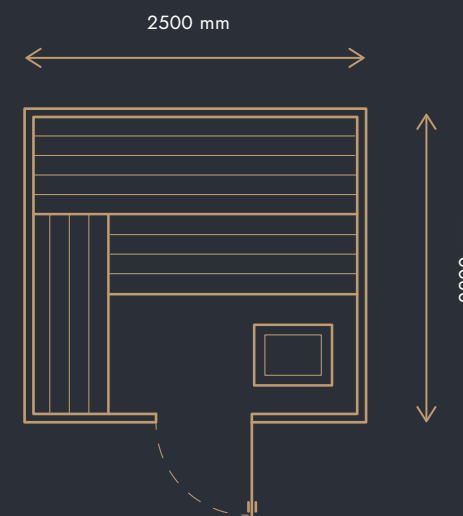

Vonkajší domček typ C

VONKAJŠIE ROZMERY DOMČEKA

2500 × 2200 × 2300 mm

CENA OD

13 160 € (BEZ DPH)

s DPH 20 % 15 792 €

vonkajší obklad zo **ŠIROKÉHO SUKATÉHO CÉDERA**

14 080 € (BEZ DPH)

s DPH 20 % 16 896 €

vonkajší obklad z **THERMO ABACHI**

15 440 € (BEZ DPH)

s DPH 20% 18 528 €

vonkajší obklad zo **ŠIROKÉHO CEDRU**

Rozmery sú orientačné, všetko závisí od výberu zákazníka.

Ceny platné od 1. 1. 2024 do odvolania alebo vydania nového cenníka.