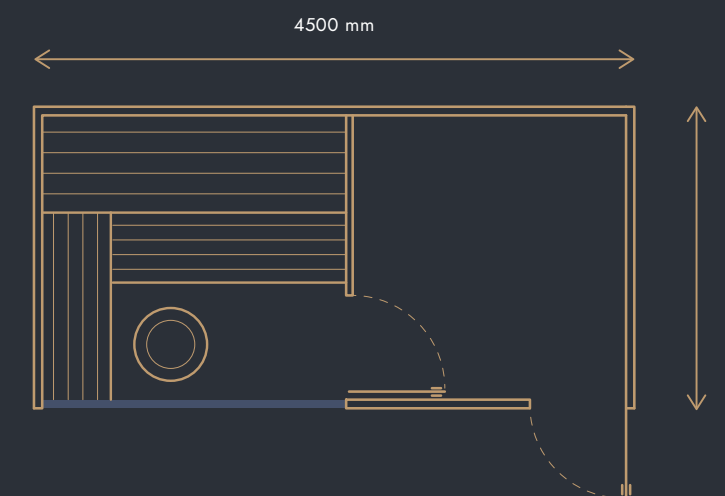

Ceny platné od 1. 1. 2024 do odvolania alebo vydania nového cenníka.

Vonkajší domček typ F

s presklenou stenou v saune

VONKAJŠIE ROZMERY DOMČEKA

4500 × 2200 × 2300 mm

TECHNOLÓGIA

vykurovacie teleso HARVIA CILINDRO 10,8 kW/400 V s dreveným bezpečnostným lemom HARVIA, regulácia sauny Sentiotec Profesional D2 s displejom umiestneným vnútri sauny