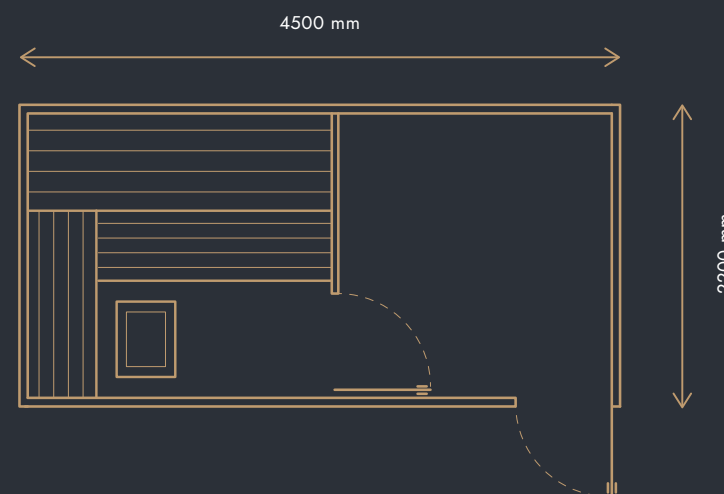

Vonkajší domček typ E

s odpočivárňou

VONKAJŠIE ROZMERY DOMČEKA

4500 × 2200 × 2300 mm

CENA OD

17 800 € (BEZ DPH)

s DPH 20 % 21 360 €

vonkajší obklad zo **ŠIROKÉHO SUKATÉHO CÉDERU**