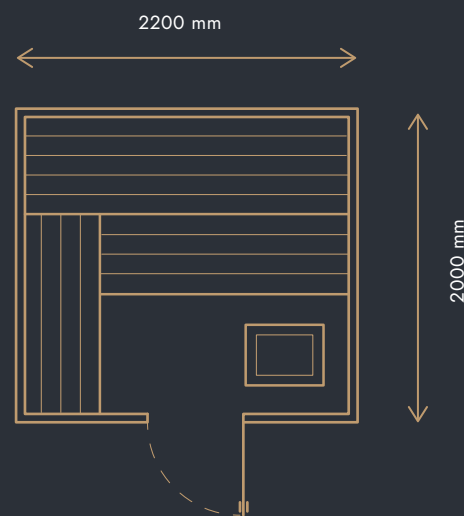

Vonkajší domček typ B

VONKAJŠIE ROZMERY DOMČEKA

2200 × 2000 × 2300 mm

CENA OD

11 480 € (BEZ DPH)

s DPH 20 % 13 776 €

vonkajší obklad zo **ŠIROKÉHO SUKATÉHO CÉDERA**

12 480 € (BEZ DPH)