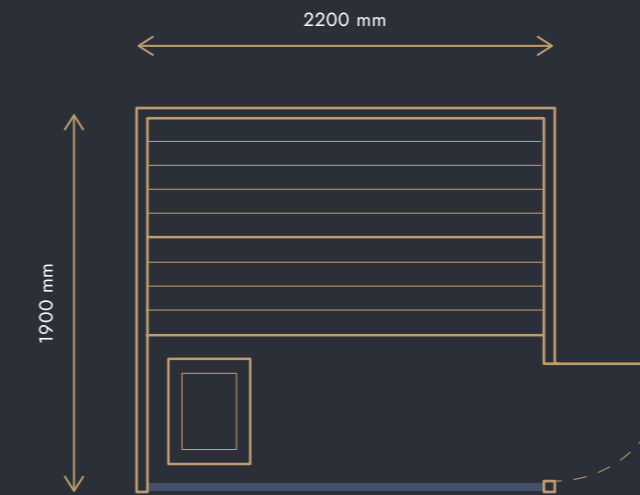

Pinea Mini Céder

VONKAJŠIE ROZMERY DOMČEKA

2200 × 1900 × 2300 mm

CENA OD

12 980 € (BEZ DPH)

s DPH 23 % 15 965 €

vnútorný obklad zo **ŠKANDINÁVSKEHO SMRKA**
vonkajší obklad zo **ŠIROKÉHO CÉDERU**

14 320 € (BEZ DPH)

s DPH 23 % 17 614 €

vnútorný obklad z **KANADSKÉJ BOROVICE HEMLOCK**
vonkajší obklad zo **ŠIROKÉHO CÉDERU**

16 360 € (BEZ DPH)

s DPH 23 % 20 123 €

vonkajší a vnútorný obklad zo **ŠIROKÉHO CÉDERU**

Ceny platné od 1. 1. 2025 do odvolania alebo vydania nového cenníka.
Rozmery sú orientačné, všetko závisí od výberu zákazníka.