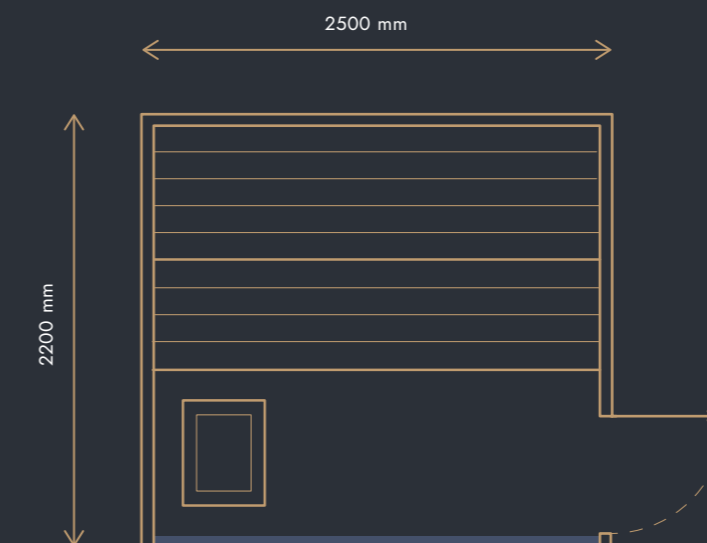

Pinea Midi Sukatý Céder

VONKAJŠIE ROZMERY DOMČEKA

2500 × 2200 × 2300 mm

CENA OD

14 100 € (BEZ DPH)

s DPH 23 % 17 343 €

vonkajší obklad zo **ŠIROKÉHO SUKATÉHO CÉDERU**
vnútorný obklad zo **ŠKANDINÁVSKEHO SMRKA**

Ceny platné od 1. 1. 2025 do odvolania alebo vydania nového cenníka.
Rozmery sú orientačné, všetko závisí od výberu zákazníka.