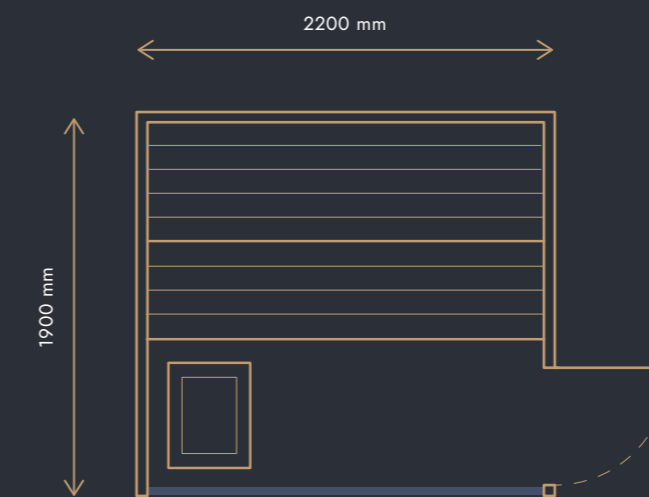

Pinea Mini Sukatý Céder

VONKAJŠIE ROZMERY DOMČEKA

2200 × 1900 × 2300 mm

CENA OD

12 380 € (BEZ DPH)

s DPH 23 % 15 227 €

vonkajší obklad zo **ŠIROKÉHO SUKATÉHO CÉDERU**

vnútorný obklad zo **ŠKANDINÁVSKEHO SMRKA**

Ceny platné od 1. 1. 2025 do odvolania alebo vydania nového cenníka.
Rozmery sú orientačné, všetko závisí od výberu zákazníka.

Pinea Midi Sukatý Céder

VONKAJŠIE ROZMERY DOMČEKA

2500 × 2200 × 2300 mm

CENA OD