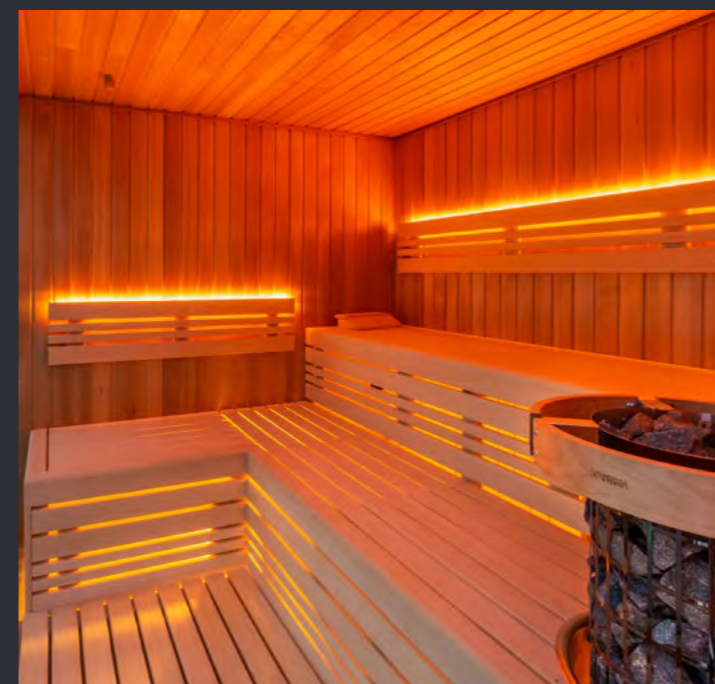

Doprava sauny

Súčasťou ceny sauny je aj doprava k zákazníkovi, saunu privezieme rozloženú na jednotlivé diely a zmontujeme na dohodnutom mieste. Ak to miestne podmienky dovoľia, ponúkame za príplatok inštaláciu na miesto žeriavom, saunu privezieme zmontovanú a žeriav ju usadí na dohodnuté miesto, taká inštalácia sauny je možná celoročne.

Všetky fotografie sú ilustračné a môžu obsahovať aj príplatkové vybavenie sauny.