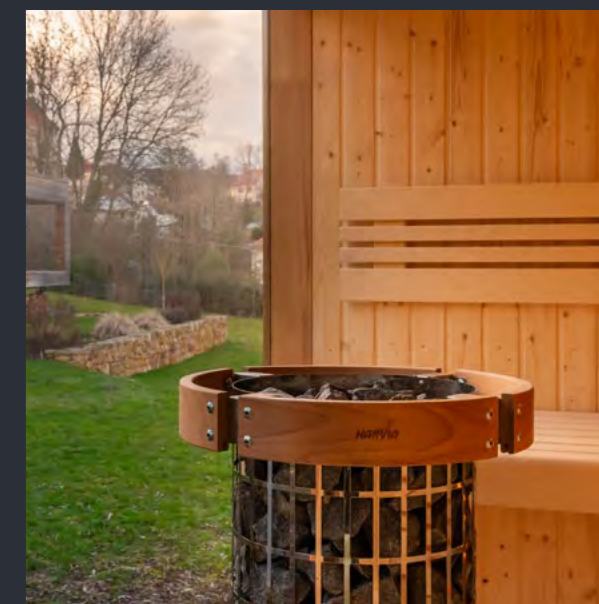

Doprava sauny

Súčasťou ceny sauny je aj doprava k zákazníkovi, saunu privezieme rozloženú na jednotlivé diely a zmontujeme na dohodnutom mieste. Ak to miestne podmienky dovoľia, ponúkame za príplatok inštaláciu na miesto žeriavom, saunu privezieme zmontovanú a žeriav ju usadí na dohodnuté miesto, taká inštalácia sauny je možná celoročne.

Všetky fotografie sú ilustračné a môžu obsahovať aj príplatkové vybavenie sauny.