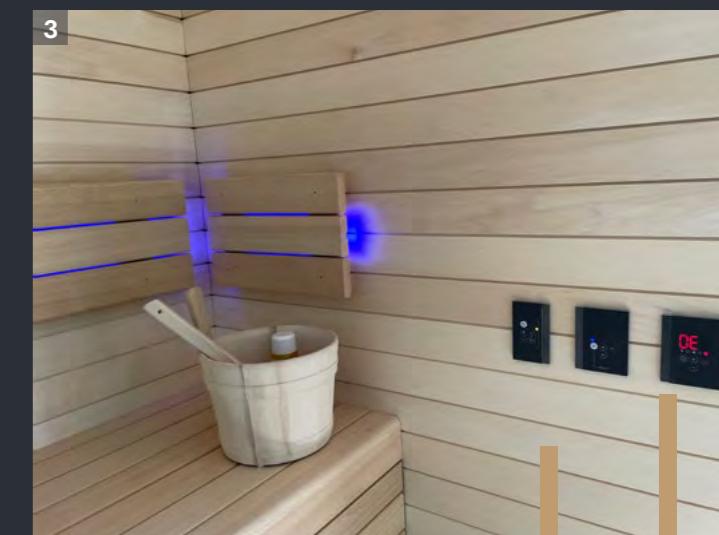

Vybavenie za príplatok

- Regulácia sauny Sentiotec Profesional D2 s ovládacím displejom umiestneným vnútri sauny (namiesto regulácie EOS ECON D4) **186 €** (bez DPH)
- Vlhkostná BIO prevádzka, vykurovacie teleso s výparníkom **1040 €** (bez DPH)
- SAUNASET – drevené vedro, zberačka, presýpacie hodiny, 1x esencia **100 €** (bez DPH)
- LED RGB podsvietenie chrbtových opierok, cena meter **142 €** (bez DPH)
- Panel zo solných tehál z himalájskej soli **636 €** (bez DPH)
- Hviezdne nebo z optických vlákien, 40 bodov **1 180 €** (bez DPH)
- SENTIOTEC bluetooth zvukový modul vrátane reproduktorov s vnút. panelom **596 €** (bez DPH)
- DEXON BLUETOOTH zvukový modul, externý, vrátane reproduktorov **356 €** (bez DPH)
- Infražiarič VITAE PLUS s vlastným regulátorom **516 €** (bez DPH)
- Okno neotvárateľné v drevenom ráme, kalené sklo **od 380 €** (bez DPH)
- Regulácia sauny EOS s umiestnením vnútri sauny **756 €** (bez DPH)
- Náter vonkajšieho obkladu sauny hĺbkovou lazúrou RUBIO **od 236 €** (bez DPH) podľa veľkosti sauny, individuálna kalkulácia
- Ochladzovací sud Budfitter s dvojitou škrupinou, 547 litrov, česká výroba **724 €** (bez DPH)

—
Ďakujeme vám, že uvažujete o vonkajšej saune od Saunujeme.sk

Ceny platné od 1. 1. 2025 do odvolania alebo vydania nového cenníka.

- 1 LED RGB podsvietenie chrbtovej opierky s možnosťou meniť farbu svetla.
- 2 ŠIROKOSPEKTRÁLNY infražiarič EOS VITAE s vlastným ovládaním.
- 3 Spoločnosť SAUNUJEME ponúka špeciálnu reguláciu sauny, Sentiotec Profesional D2 s ovládacím displejom umiestneným vnútri sauny.