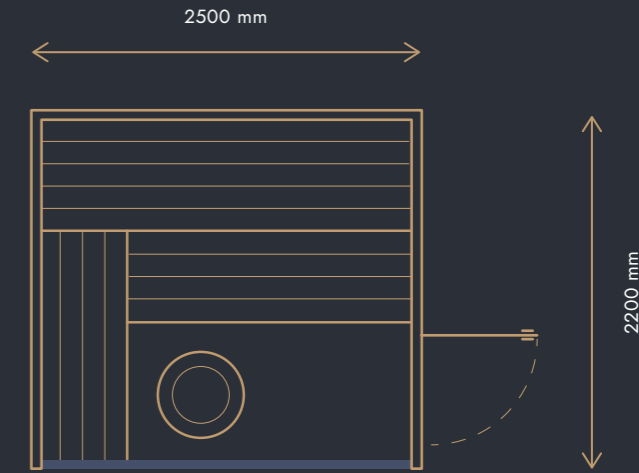

CENA

19 900 € (BEZ DPH)

s DPH 23 % 24 477 €

Cena s vnútorným obkladom **STS THERMO OSIKA** v širšom variante

21 900 € (BEZ DPH)

s DPH 23 % 26 937 €

Cena s vnútorným obkladom zo **ŠIROKÉHO CEDRU**

Ceny platné od 1. 1. 2025 do odvolania alebo vydania nového cenníka.