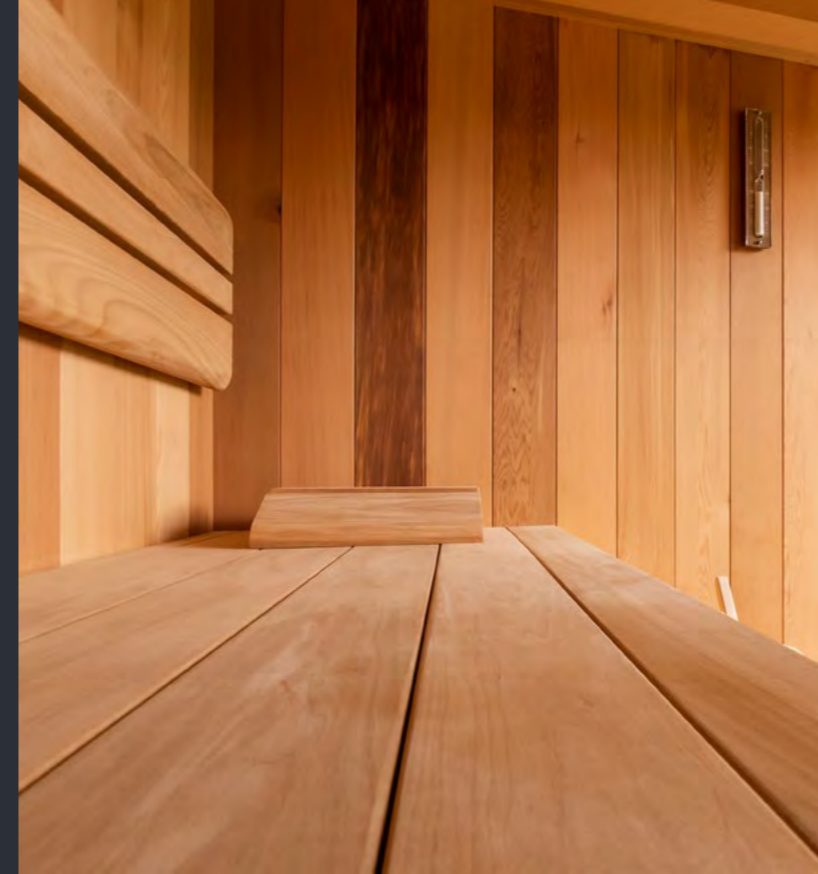

Doprava sauny

Súčasťou ceny sauny je aj doprava k zákazníkovi, saunu privezieme rozloženú na jednotlivé diely a zmontujeme na dohodnutom mieste. Ak to miestne podmienky dovoľia, ponúkame za príplatok inštaláciu na miesto žeriavom, saunu privezieme zmontovanú a žeriav ju usadí na dohodnuté miesto, taká inštalácia sauny je možná celoročne.