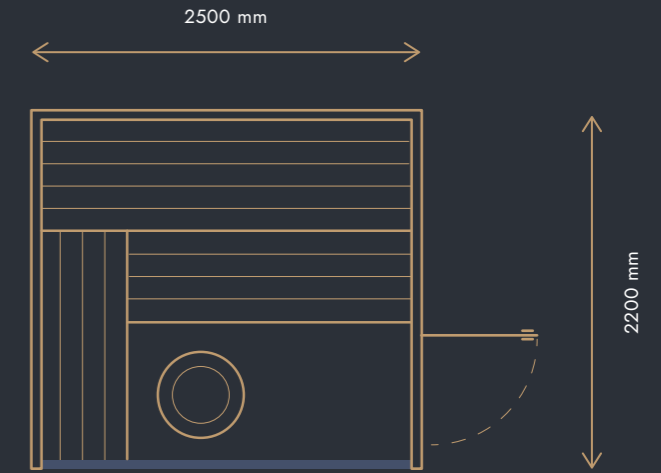

CENA

19 000 € (BEZ DPH)

s DPH 20 % 22 800 €

Cena s vnútorným obkladom z paluboviek **STS THERMO OSIKA**
v širšom variante

21 000 € (BEZ DPH)

s DPH 20 % 25 200 €

Cena s vnútorným obkladom zo **ŠIROKÉHO CEDRU**

Ceny platné od 1. 1. 2024 do odvolania alebo vydania nového cenníka.