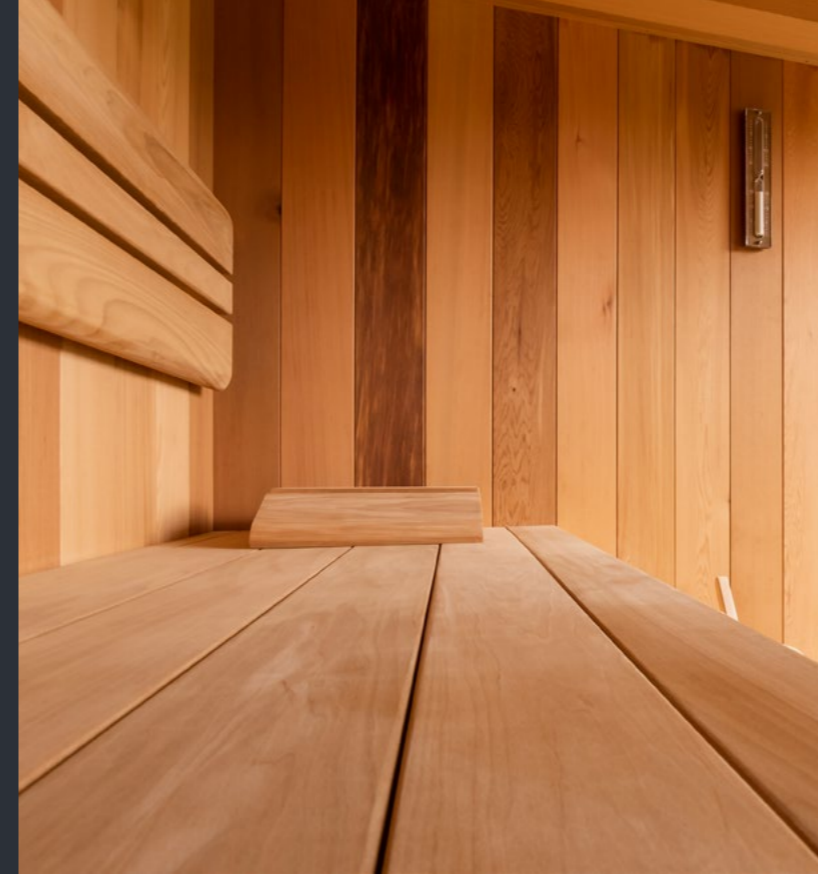

Doprava sauny

Súčasťou ceny sauny je aj doprava k zákazníkovi, saunu privezieme rozloženú na jednotlivé diely a zmontujeme na dohodnutom mieste. Ak to miestne podmienky dovoľia, ponúkame za príplatok inštaláciu na miesto žeriavom, saunu privezieme zmontovanú a žeriav ju usadí na dohodnuté miesto, taká inštalácia sauny je možná celoročne.