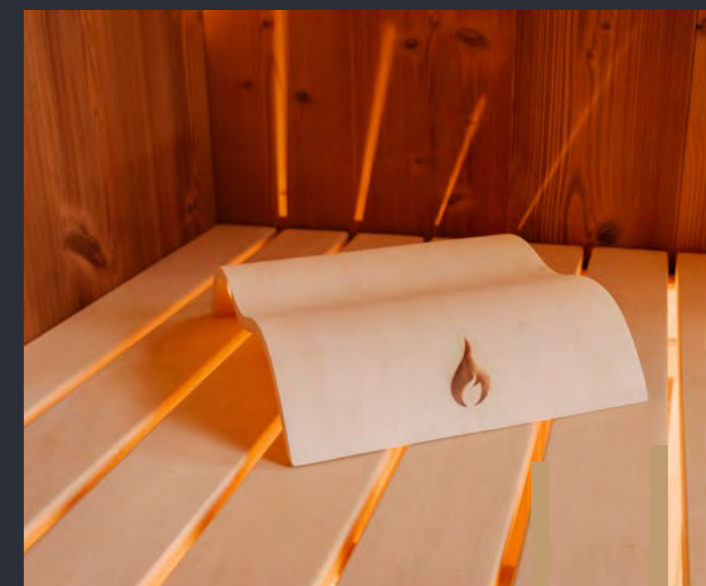

Vybavenie za príplatok

- SAUNASET – drevené vedro, zberačka, presýpacie hodiny, 1x esencia **100 €** (bez DPH)
- Panel zo solných tehál z himalájskej soli **636 €** (bez DPH)
- Hviezadne nebo z optických vlákien, 40 bodov **1 180 €** (bez DPH)
- SENTIOTEC bluetooth zvukový modul vrátane reproduktorov s vnút. panelom **596 €** (bez DPH)
- Led RGB podsvietenie chrbtových opierok, cena meter **142 €** (bez DPH)
- Infražiarič VITAE PROTECT s vlastným regulátorom **516 €** (bez DPH)
- Regulácia sauny EOS s umiestnením vnútri sauny **756 €** (bez DPH)
- Vlhkostná BIO prevádzka, vykurovacie teleso s výparníkom **individuálna kalkulácia**
- Ochladzovací sud Budfitter s dvojitou škrupinou, 547 litrov, česká výroba **724 €** (bez DPH)
- Sklo vo dverách a bočné presklenie z čierneho nepriehľadného skla alebo zo zrkadlového skla **672 €** (bez DPH)

INFORMÁCIE

- Poskytujeme 7-ročnú záruku na materiály, záručný a pozáručný servis.
- Precíznosť a kvalita.

Ďakujeme vám, že uvažujete o vonkajšej saune od Saunujeme.sk

Ceny platné od 1. 1. 2025 do odvolania alebo vydania nového cenníka.