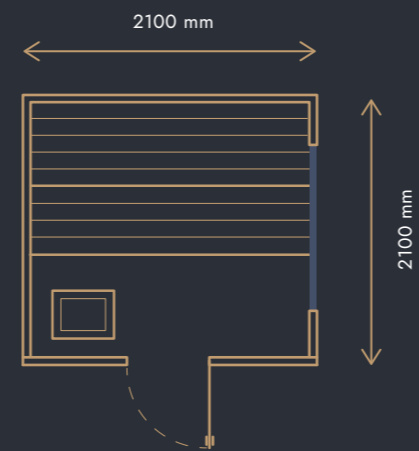

### TECHNOLÓGIA

vykurovacie teleso nemeckej výroby EOS

- pre veľkosť 2100 × 2100 mm typ THERMAT 9,0 kW/400 V s drevenou ohrádkou GOLD
- pre veľkosť 2500 × 2500 mm typ EURO 10,5 kW/400 V s drevenou ohrádkou GOLD

#### VONKAJŠIE ROZMERY DOMČEKA

2100 × 2100 × 2300 mm

#### VONKAJŠIE ROZMERY DOMČEKA

2500 × 2500 × 2300 mm