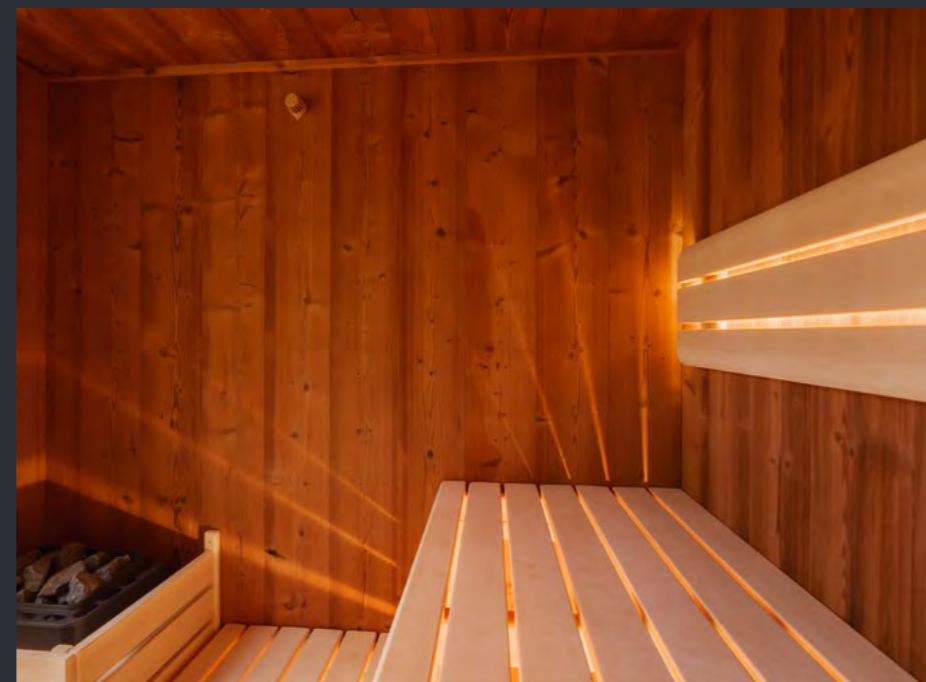

Všetky fotografie sú ilustračné a môžu obsahovať aj príplatkové vybavenie sauny.