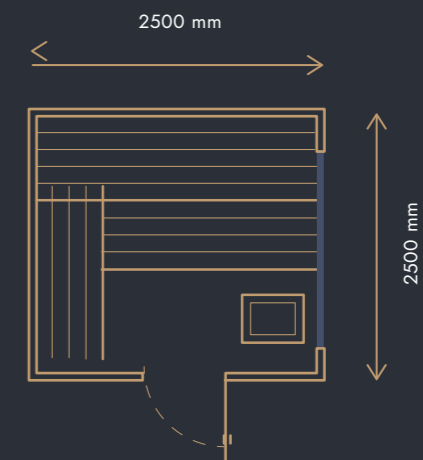

### TECHNOLÓGIA

vykurovacie teleso nemeckej výroby EOS

- pre veľkosť 2100 × 2100 mm typ THERMAT 9,0 kW/400 V s drevenou ohrádkou GOLD
- pre veľkosť 2500 × 2500 mm typ EURO 10,5 kW/400 V s drevenou ohrádkou GOLD

#### VONKAJŠIE ROZMERY DOMČEKA

2100 × 2100 × 2300 mm

#### VONKAJŠIE ROZMERY DOMČEKA

2500 × 2500 × 2300 mm