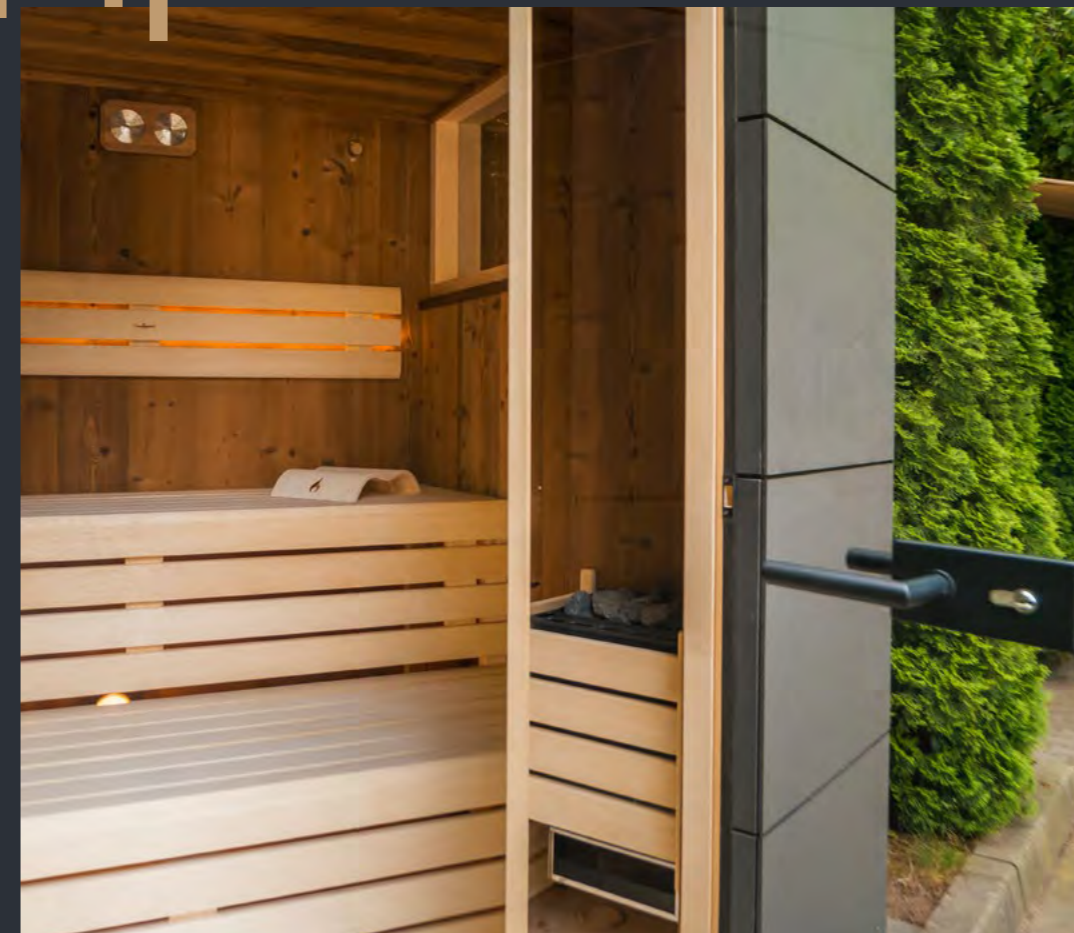

Vybavenie za príplatok

- SAUNASET – drevené vedro, zberačka, presýpacie hodiny, 1x esencia **100 €** (bez DPH)
- Panel zo solných tehál z himalájskej soli **636 €** (bez DPH)
- Hviezadne nebo z optických vlákien, 40 bodov **1 180 €** (bez DPH)
- SENTIOTEC bluetooth zvukový modul vrátane reproduktorov s vnút. panelom **596 €** (bez DPH)
- Led RGB podsvietenie chrbtových opierok, cena meter **142 €** (bez DPH)
- Infražiarič VITAE PROTECT s vlastným regulátorom **516 €** (bez DPH)
- Regulácia sauny EOS s umiestnením vnútri sauny **756 €** (bez DPH)
- Vlhkostná BIO prevádzka, vykurovacie teleso s výparníkom **individuálna kalkulácia**
- Ochladzovací sud Budfitter s dvojitou škrupinou, 547 litrov, česká výroba **724 €** (bez DPH)
- Sklo vo dverách a bočné presklenie z čierneho nepriehľadného skla alebo zo zrkadlového skla **672 €** (bez DPH)

INFORMÁCIE

- Poskytujeme 7-ročnú záruku na materiály, záručný a pozáručný servis.
- Precíznosť a kvalita.

Ďakujeme vám, že uvažujete o vonkajšej saune od Saunujeme.sk

Ceny platné od 1. 1. 2025 do odvolania alebo vydania nového cenníka.