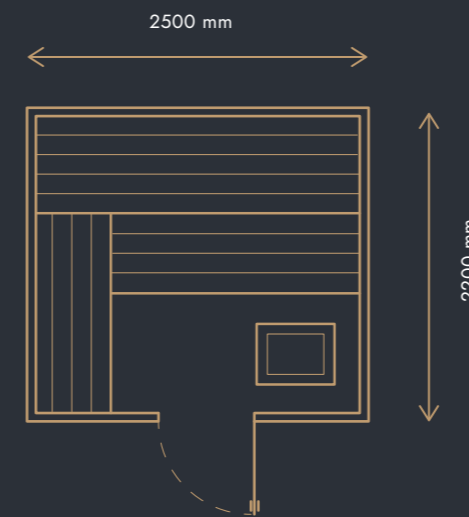

Vonkajší domček typ C

VONKAJŠIE ROZMERY DOMČEKA

2500 × 2200 × 2200 mm

CENA

11 780 € (BEZ DPH)

s DPH 23 % 14 489 €

vnútorný obklad zo **ŠKANDINÁVSKÉHO SMRKU**

13 580 € (BEZ DPH)

s DPH 20 % 16 703 €

vnútorný obklad z **KANADSKÉJ BOROVICE HEMLOCK**

Rozmery sú orientačné, všetko závisí od výberu zákazníka.

Ceny platné od 1. 1. 2025 do odvolania alebo vydania nového cenníka.