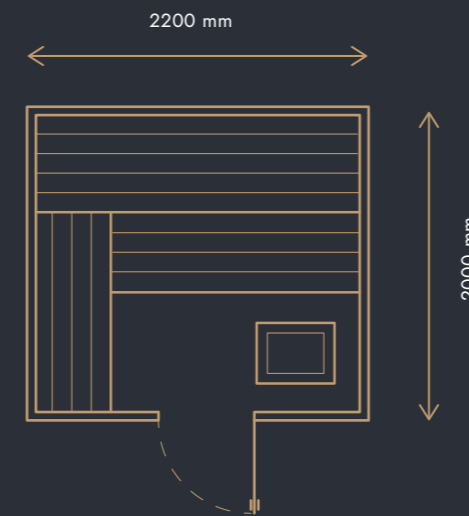

Vonkajší domček typ B

VONKAJŠIE ROZMERY DOMČEKA

2200 × 2000 × 2200 mm

CENA

10 320 € (BEZ DPH)

s DPH 23 % 12 694 €

vnútorný obklad zo **ŠKANDINÁVSKÉHO SMRKU**

11 720 € (BEZ DPH)

s DPH 23 % 14 416 €

vnútorný obklad z **KANADSKEJ BOROVICE HEMLOCK**

Rozmery sú orientačné, všetko závisí od výberu zákazníka.

Ceny platné od 1. 1. 2025 do odvolania alebo vydania nového cenníka.