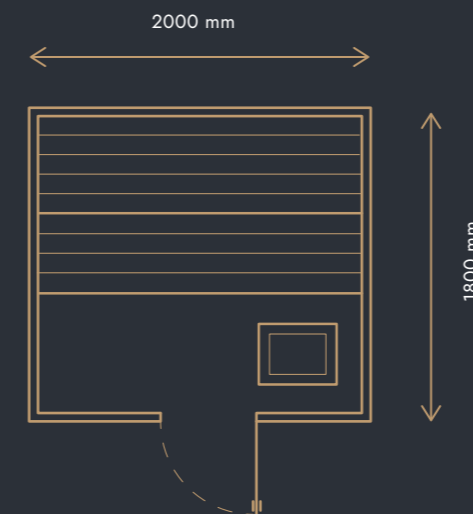

CENA

9 260 € (BEZ DPH)

s DPH 23 % 11 390 €

vnútorný obklad zo **ŠKANDINÁVSKÉHO SMRKU**

10 540 € (BEZ DPH)

s DPH 23 % 12 964 €

vnútorný obklad z **KANADSKÉJ BOROVICE HEMLOCK**

Rozmery sú orientačné, všetko závisí od výberu zákazníka.

Ceny platné od 1. 1. 2025 do odvolania alebo vydania nového cenníka.