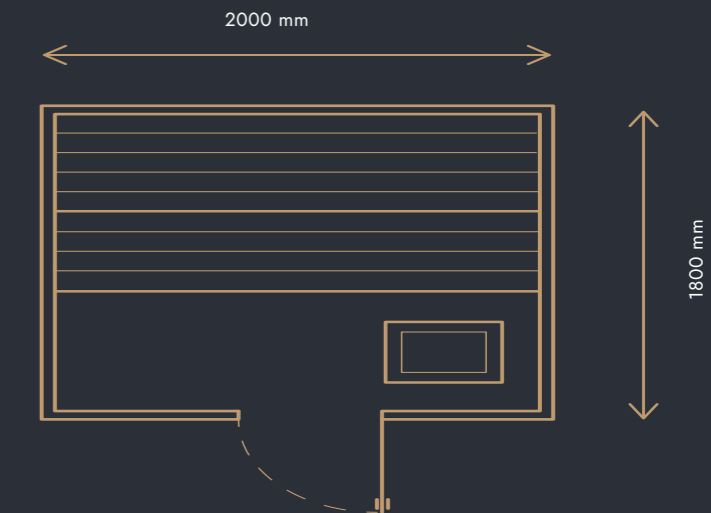

CENA OD

8 340 € (BEZ DPH)

s DPH 23 % 10 258 €

vonkajší obklad **ŠIROKÝ SMRK**

vnútorný obklad **ŠKANDINÁVSKÝ SMRK**

8 920 € (BEZ DPH)

s DPH 23 % 10 971 €

vonkajší obklad široké **ABACHI THERMOWOOD**

vnútorný obklad **ŠKANDINÁVSKÝ SMRK**

Ceny platné od 1. 1. 2025 do odvolania alebo vydania nového cenníka.