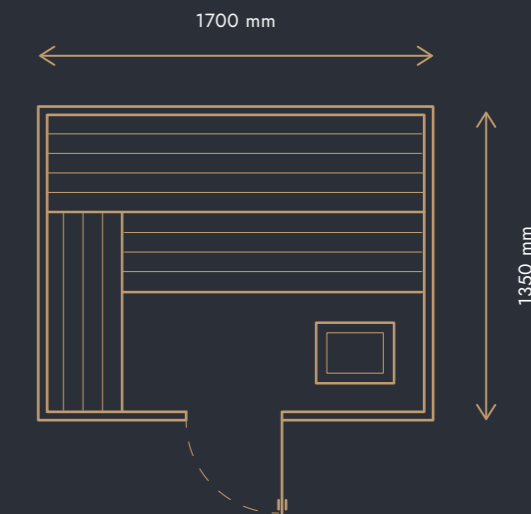

CENA OD

7 120 € (BEZ DPH)

s DPH 23 % 8 758 €

vonkajší obklad **ŠIROKÝ SMRK**

vnútorný obklad **ŠKANDINÁVSKÝ SMRK**

8 340 € (BEZ DPH)

s DPH 23 % 10 258 €

vonkajší obklad široké **ABACHI THERMOWOOD**

vnútorný obklad **ŠKANDINÁVSKÝ SMRK**

Ceny platné od 1. 1. 2025 do odvolania alebo vydania nového cenníka.