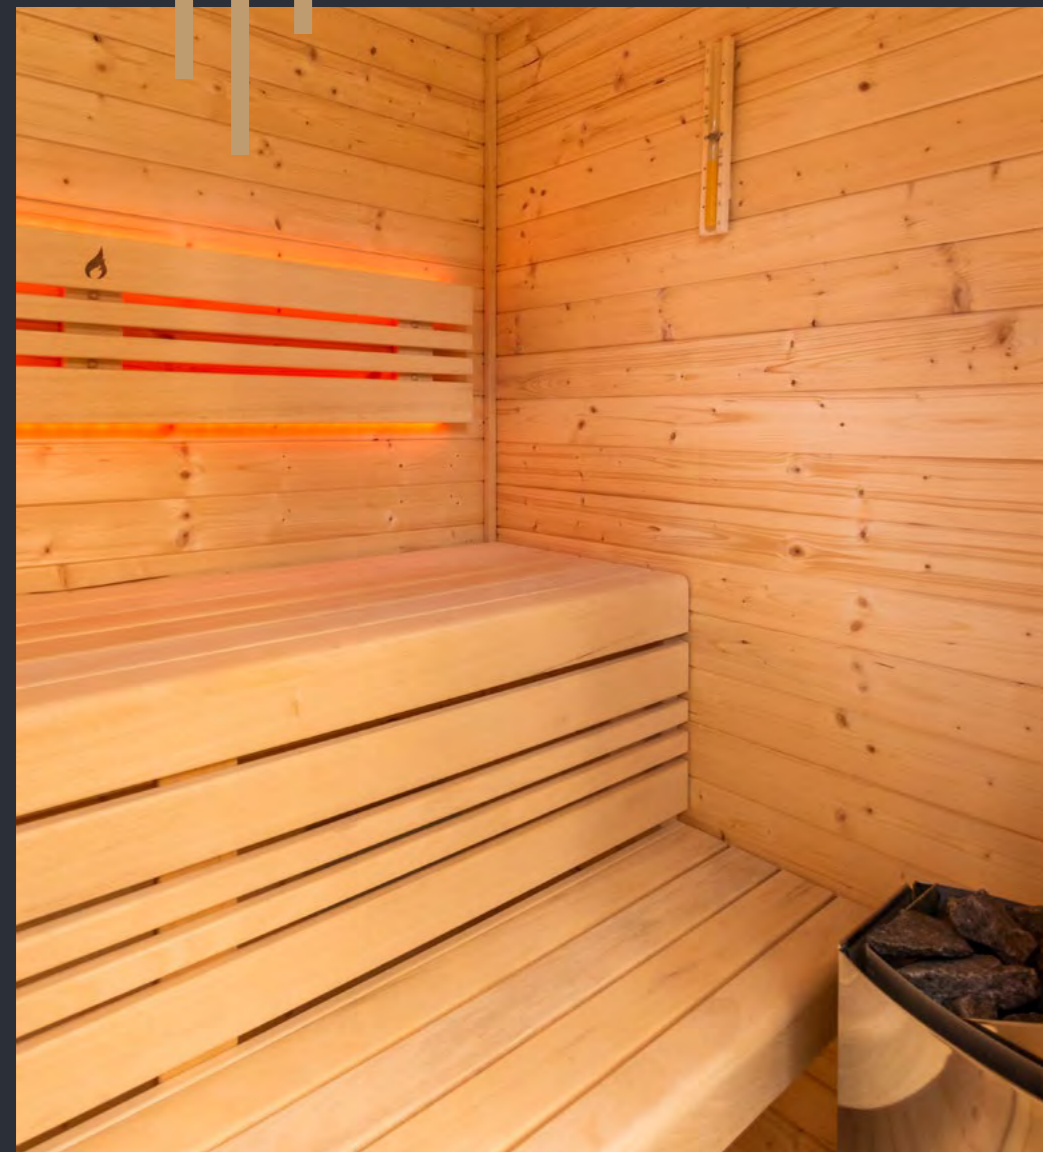

Všetky fotografie sú ilustračné a môžu obsahovať aj príplatkové vybavenie sauny.