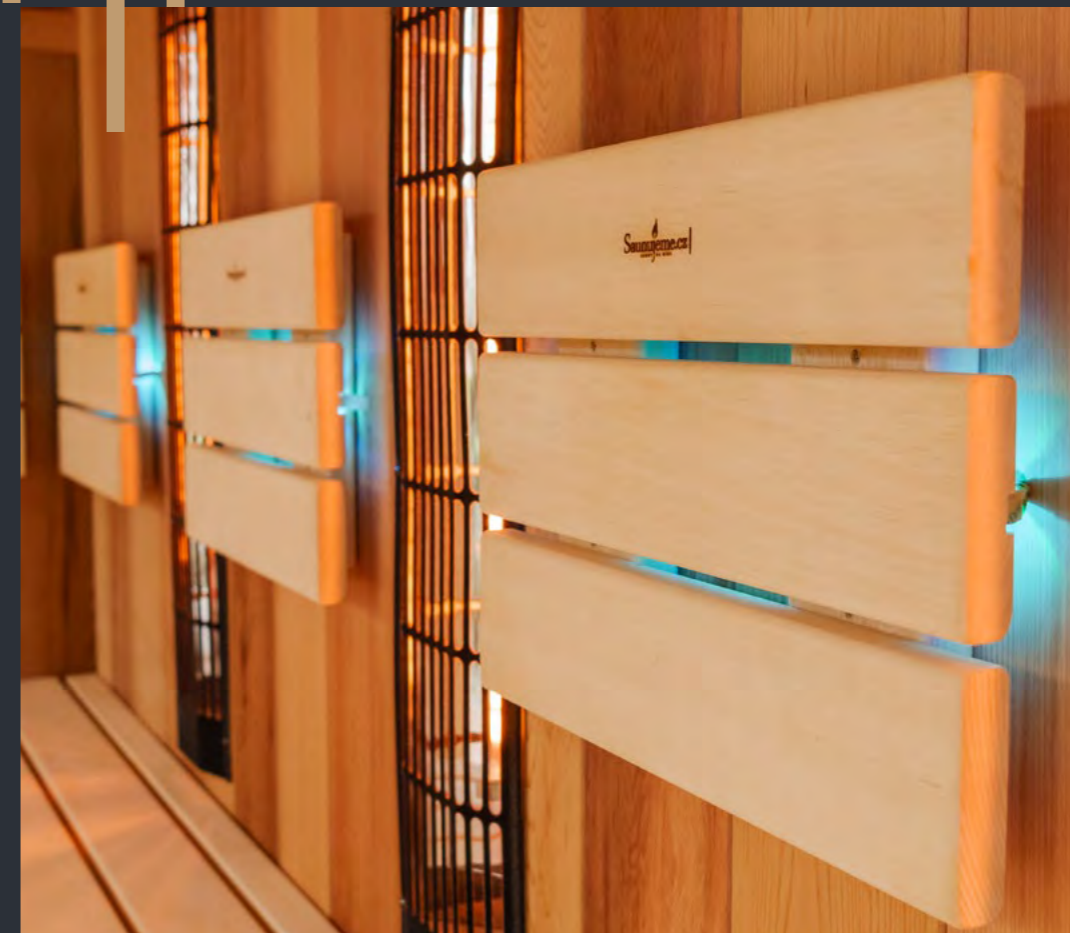

Vybavenie za príplatok

- SAUNASET – drevené vedro, zberačka, presýpacie hodiny, 1x esencia **100 €** (bez DPH)
- Led RGB podsvietenie chrbtových opierok, cena meter **142 €** (bez DPH)
- Panel zo solných tehál z himalájskej soli **636 €** (bez DPH)
- Hviezdne nebo z optických vlákien, 40 bodov **1 180 €** (bez DPH)
- SENTIOTEC bluetooth zvukový modul vrátane reproduktorov s vnút. panelom **596 €** (bez DPH)

INFORMÁCIE

- Poskytujeme 7-ročnú záruku na materiály, záručný a pozáručný servis.
- Precíznosť a kvalita.
- Uvedené ceny obsahujú dodávku vonkajšej kabíny na kľúč, cena je vrátane montáže, zaškolenia a dopravy po celej SR.

Ďakujeme vám, že uvažujete o vonkajšej saune od Saunujeme.sk

Ceny platné od 1. 1. 2025 do odvolania alebo vydania nového cenníka.