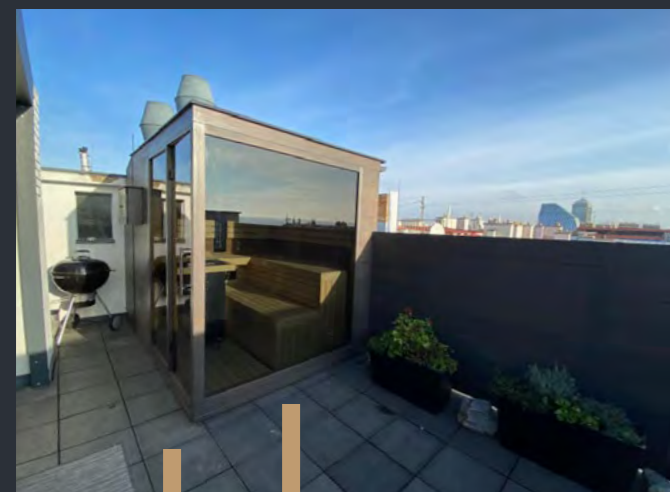

Všetky fotografie sú ilustračné a môžu obsahovať aj príplatkové vybavenie sauny.