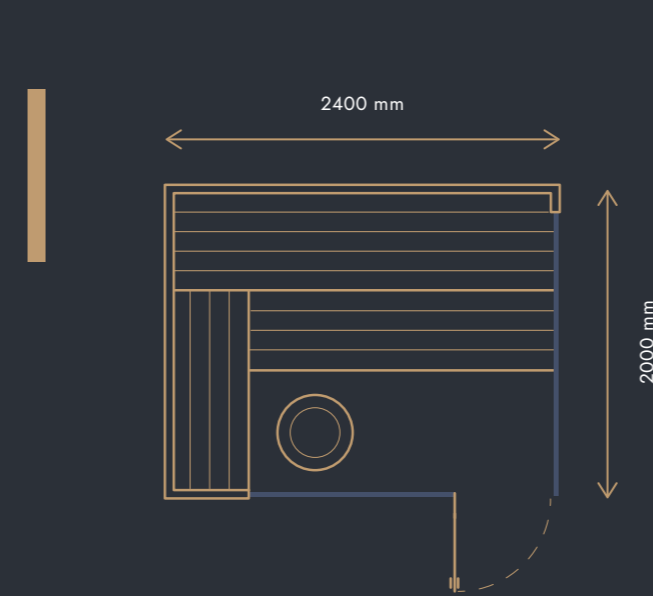

CENA OD

18 240 € (BEZ DPH)

s DPH 23 % 22 435 €

vnútorný obklad z **OSIKY** vodorovne

vonkajší obklad zo **ŠIROKÉHO SUKATÉHO CEDRU**

19 160 € (BEZ DPH)

s DPH 23 % 23 567 €

vnútorný obklad z **OSIKY** vodorovne

vonkajší obklad zo **ŠIROKÉHO CEDRU**

Ceny platné od 1. 1. 2025 do odvolania alebo vydania nového cenníka.