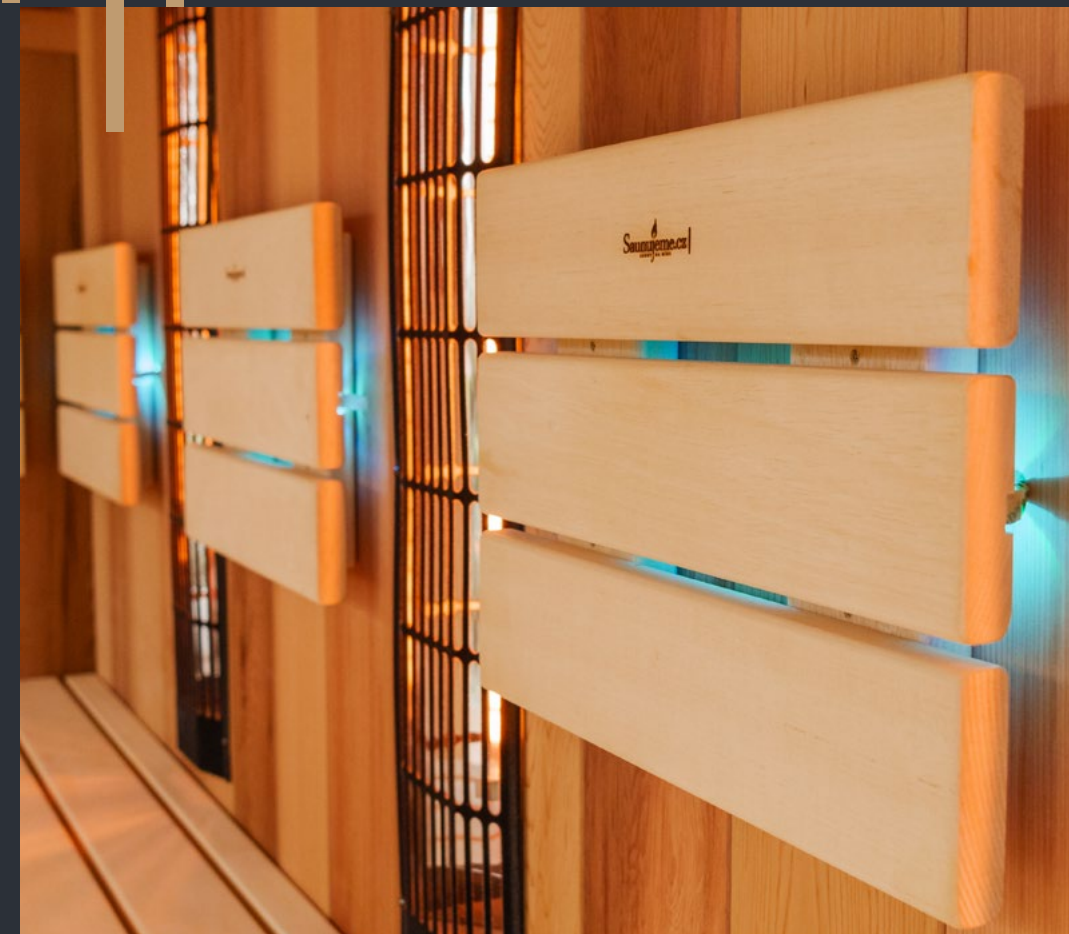

Vybavenie za príplatok

- SAUNASET – drevené vedro, zberačka, presýpacie hodiny, 1x esencia **100 €** (bez DPH)
- Led RGB podsvietenie chrbtových opierok, cena meter **142 €** (bez DPH)
- Panel zo solných tehál z himalájskej soli **636 €** (bez DPH)
- Hviezdne nebo z optických vlákien, 40 bodov **1 180 €** (bez DPH)
- SENTIOTEC bluetooth zvukový modul vrátane reproduktorov s vnút. panelom **596 €** (bez DPH)

INFORMÁCIE

- Poskytujeme 7-ročnú záruku na materiály, záručný a pozáručný servis.
- Precíznosť a kvalita.
- Uvedené ceny obsahujú dodávku vonkajšej kabíny na kľúč, cena je vrátane montáže, zaškolenia a dopravy po celej SR.

Ďakujeme vám, že uvažujete o vonkajšej saune od Saunujeme.sk

Ceny platné od 1. 1. 2024 do odvolania alebo vydania nového cenníka.