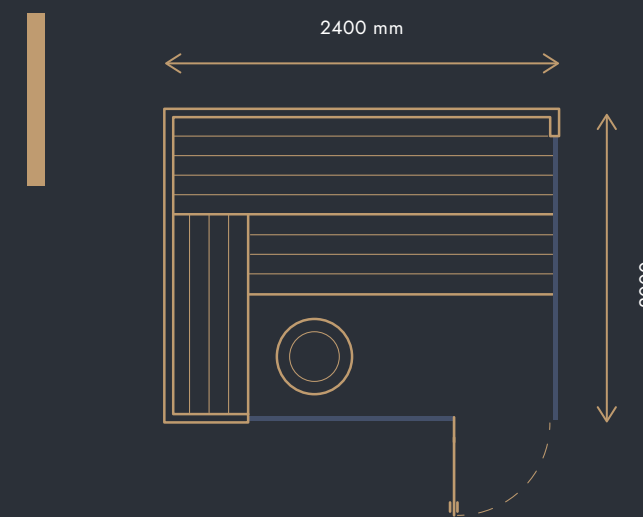

CENA OD

17 840 € (BEZ DPH)

s DPH 20 % 21 408 €

vnútorný obklad z **OSIKY** vodorovne
vonkajší obklad zo **ŠIROKÉHO SUKATÉHO CEDRU**

18 840 € (BEZ DPH)

s DPH 20 % 22 608 €

vnútorný obklad z **OSIKY** vodorovne
vonkajší obklad zo **ŠIROKÉHO CEDRU**

Ceny platné od 1. 1. 2024 do odvolania alebo vydania nového cenníka.