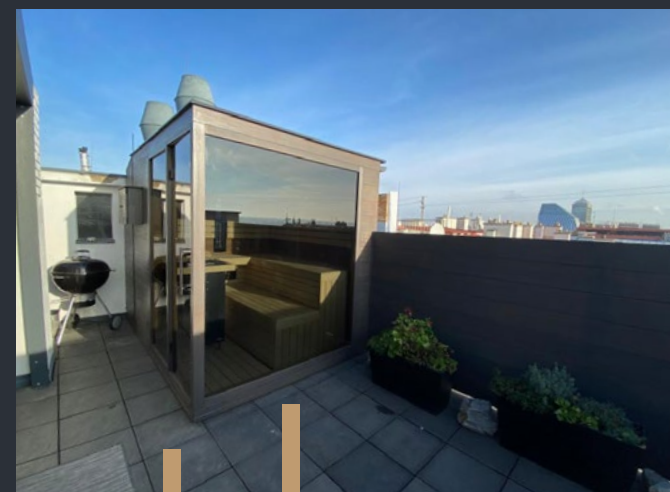

Všetky fotografie sú ilustračné a môžu obsahovať aj príplatkové vybavenie sauny.