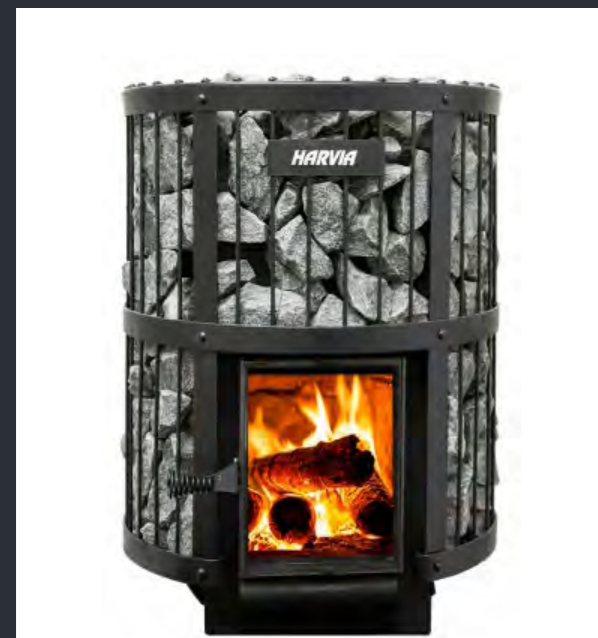

Všetky fotografie sú ilustračné a môžu obsahovať aj príplatkové vybavenie sauny.