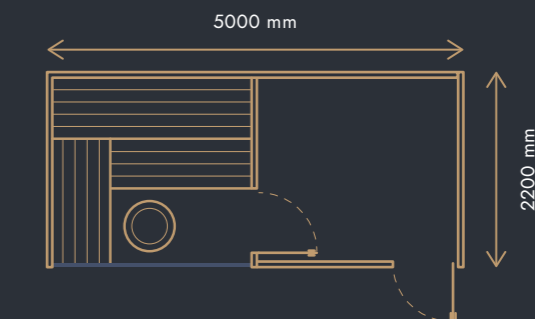

TECHNOLÓGIE

vykurovacie teleso HARVIA CILINDRO 10,8 kW/400 V s dreveným bezpečnostným lemom HARVIA, regulácia sauny Sentiotec Profesional D2 s displejom umiestneným vnútri sauny