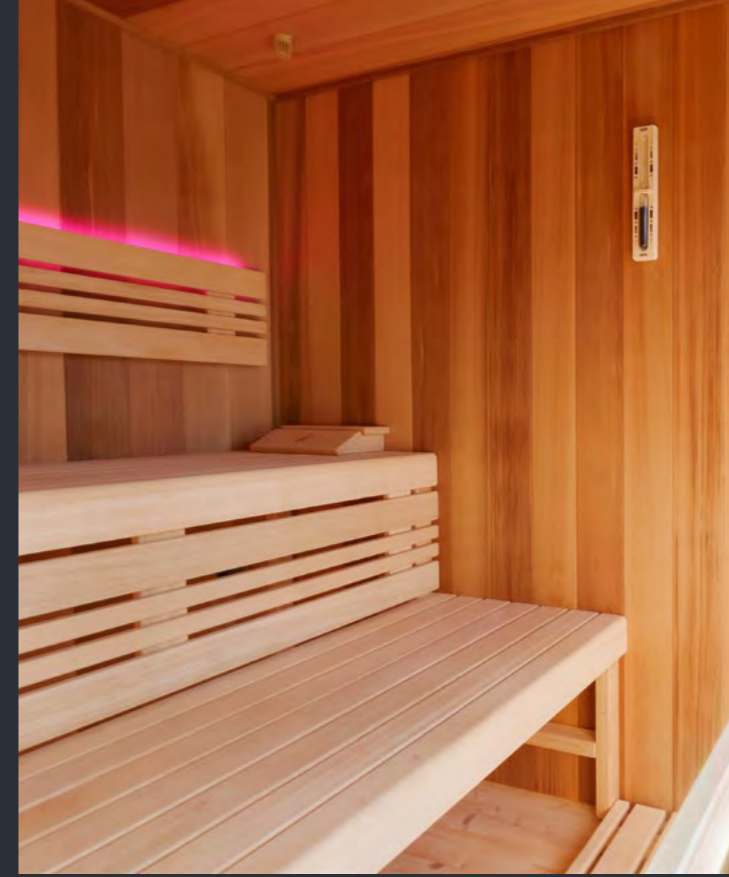

Všetky fotografie sú ilustračné a môžu obsahovať aj príplatkové vybavenie sauny.