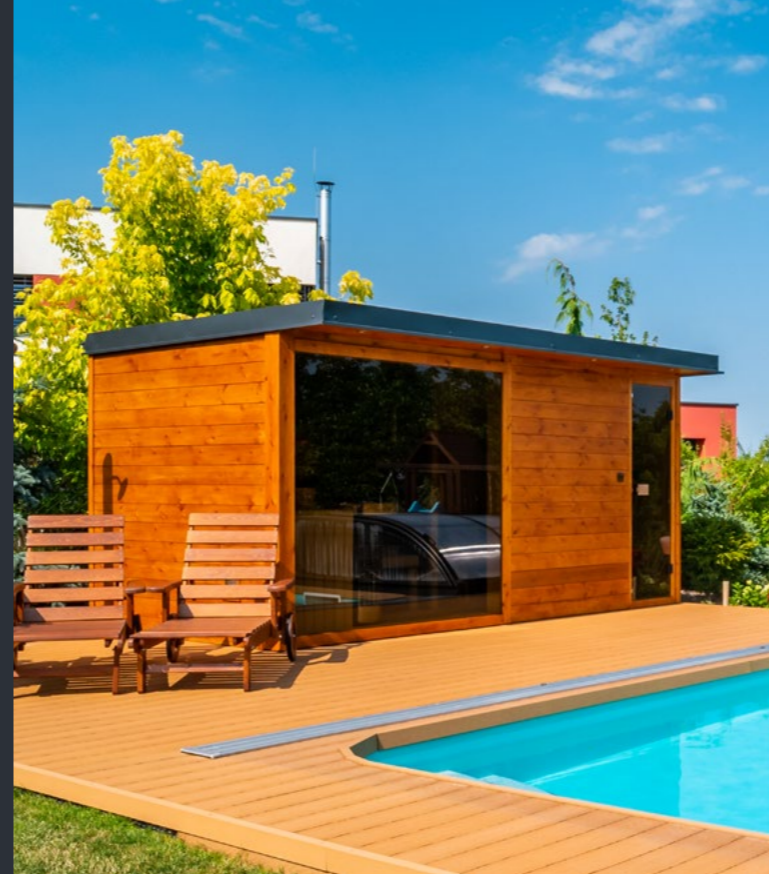

Všetky fotografie sú ilustračné a môžu obsahovať aj príplatkové vybavenie sauny.