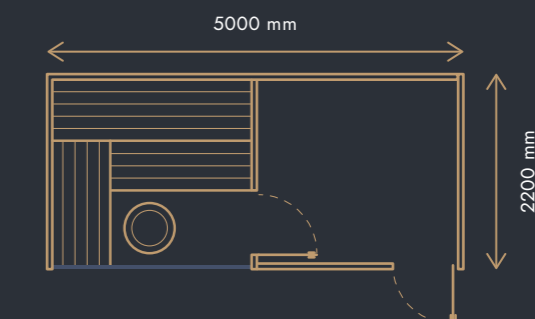

TECHNOLÓGIE

vykurovacie teleso HARVIA CILINDRO 10,8 kW/400 V s dreveným bezpečnostným lemom HARVIA, regulácia sauny Sentiotec Profesional D2 s displejom umiestneným vnútri sauny