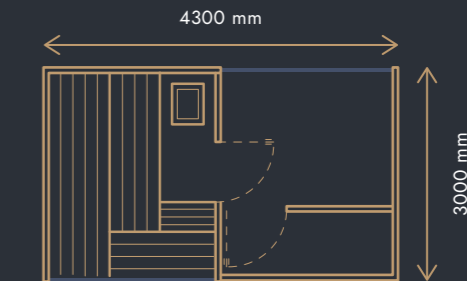

TECHNOLÓGIE

vykurovacie teleso nemeckej výroby EOS THERMAT 9,0 kW/400 V, regulácia sauny EOS ECON D4, externý jednoduchý elektrorozvádzač