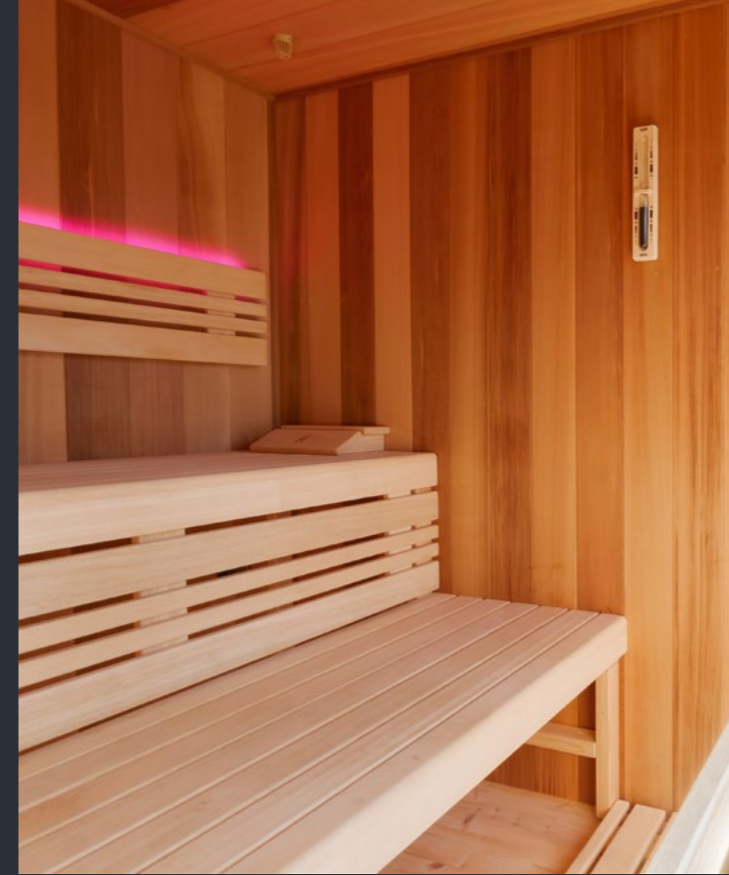

Všetky fotografie sú ilustračné a môžu obsahovať aj príplatkové vybavenie sauny.