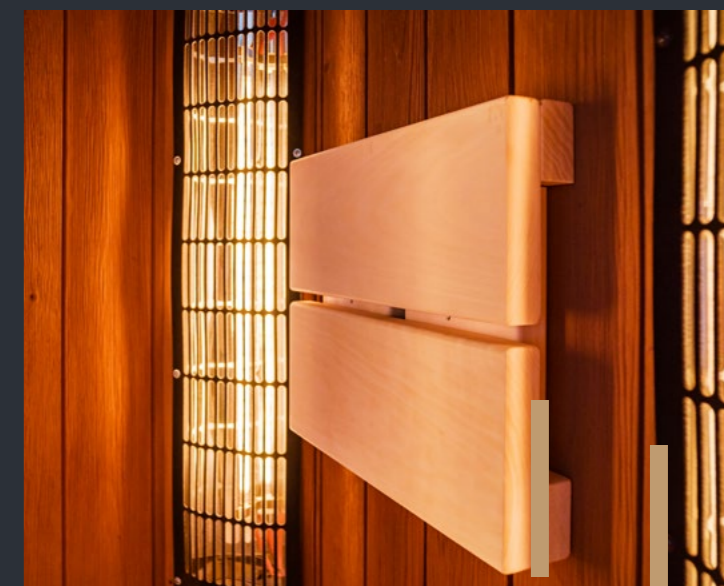

Vybavenie za príplatok

- Regulácia EOS INFRATEC PREMIUM s možnosťou regulovať výkon infražiaričov **196 € (bez DPH)**
- BLUETOOTH zvukový modul vrátane reproduktorov a vnútorného ovládača **596 € (bez DPH)**
- LED RGB podsvietenie chrbtových opierok s možnosťou meniť farbu svetla **236 € (bez DPH)**

INFORMÁCIE

- Celú technickú realizáciu infrasauny prekonzultujeme, na mieste zameriame a navrhujeme najvhodnejšie riešenie.
- Možnosť realizácie v každom priestore (vstavaná alebo voľne stojacia kabína).
- Poskytujeme 7-ročnú záruku na materiály, záručný a pozáručný servis.
- Precíznosť a kvalita.
- Uvedené ceny obsahujú dodávku infrakabíny na kľúč, cena je vrátane montáže, zaškolenia a dopravy po celej SR.

Ďakujeme vám, že uvažujete o infrasaune od Saunujeme.sk

Ceny platné od 1. 1. 2025 do odvolania alebo vydania nového cenníka.

Všetky fotografie sú ilustračné a môžu obsahovať aj príplatkové vybavenie sauny.