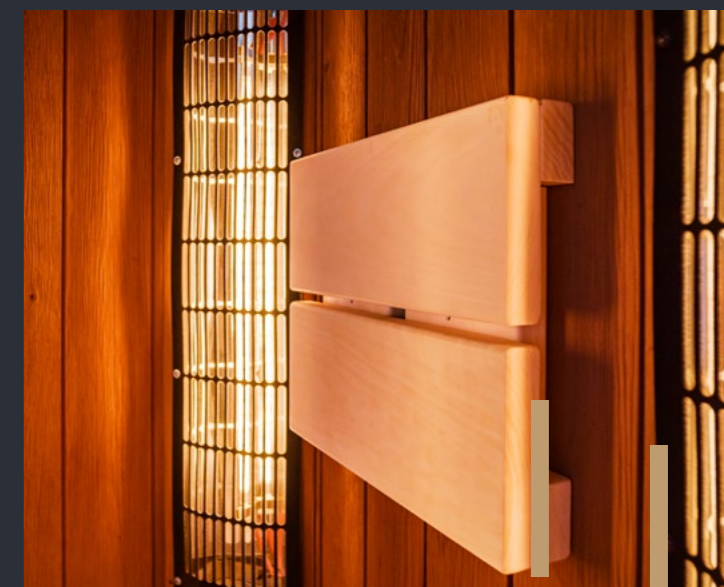

Vybavenie za príplatok

- Regulácia EOS INFRATEC PREMIUM s možnosťou regulovať výkon infražiaríčov **196 € (bez DPH)**
- BLUETOOTH zvukový modul vrátane reproduktorov a vnútorného ovládača **596 € (bez DPH)**
- LED RGB podsvietenie chrbtových opierok s možnosťou meniť farbu svetla **236 € (bez DPH)**

INFORMÁCIE

- Celú technickú realizáciu infrasauny prekonzultujeme, na mieste zameriame a navrhujeme najvhodnejšie riešenie.
- Možnosť realizácie v každom priestore (vstavaná alebo voľne stojacia kabína).
- Poskytujeme 7-ročnú záruku na materiály, záručný a pozáručný servis.
- Precíznosť a kvalita.
- Uvedené ceny obsahujú dodávku infrakabíny na kľúč, cena je vrátane montáže, zaškolenia a dopravy po celej SR.

Ďakujeme vám, že uvažujete o infrasaune od Saunujeme.sk

Ceny platné od 1. 1. 2025 do odvolania alebo vydania nového cenníka.

Všetky fotografie sú ilustračné a môžu obsahovať aj príplatkové vybavenie sauny.