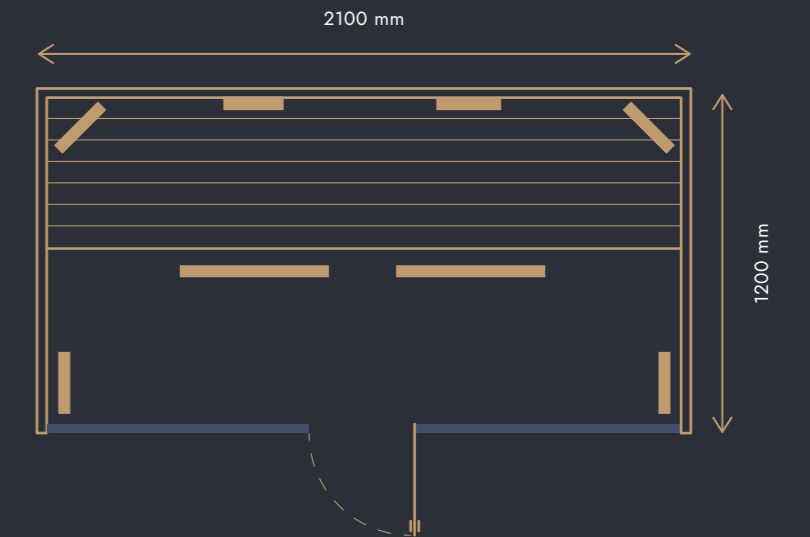

VYBAVENIE

celosklenená predná stena s uchytením skla na pohľadové terče, sklenená stena na zadnej stene v interiéri sauny, lavice, chrbtové opierky, podlahový rošt – vyrobené z africkej vrby ABACHI