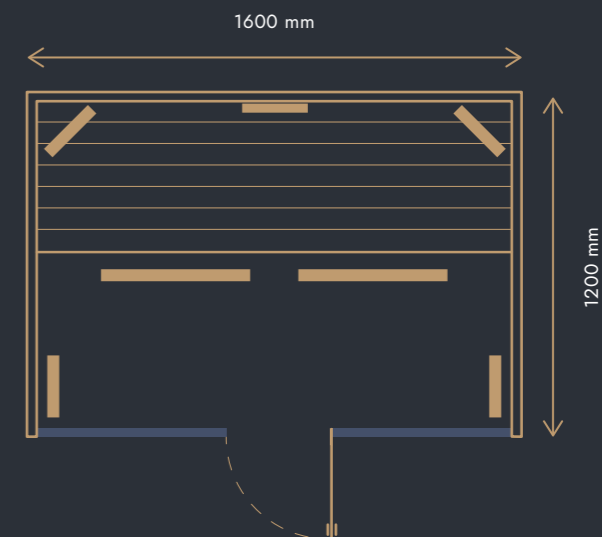

CENA

8 392 € (BEZ DPH)

s DPH 23 % 10 322 €

Ceny platné od 1. 1. 2025 do odvolania alebo vydania nového cenníka.