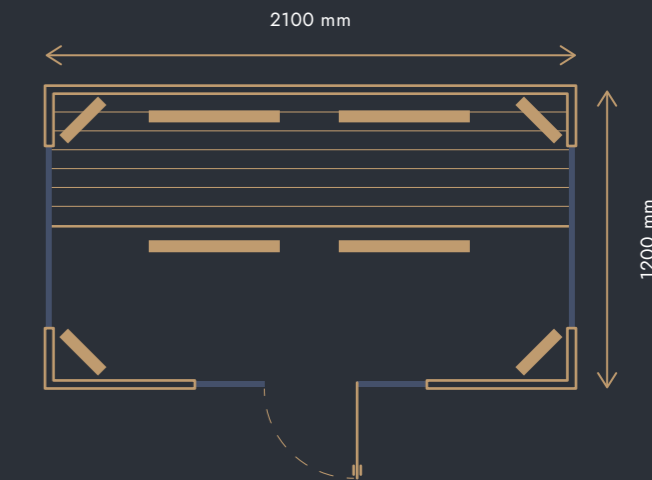

VYBAVENIE

lavica a chrbtová opierka z masívneho cédrového dreva v štýle DIAMOND v kombinácii so širokými doskami z ABACHI, podlahový rošt z cédrového dreva, stropné dizajnové LED svetlo COLORTERAPIE so skrytými LED pásikmi s možnosťou meniť farbu svetla, v cédrovom ráme, presklené bočnice sauny, sklo kalené ESG 8 mm v drevenom ráme z masívneho cédra, čiastočne presklená predná stena s pántmi sklo – sklo