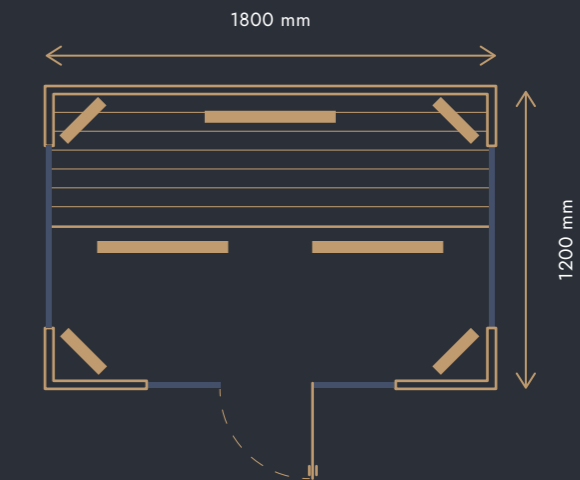

CENA

7 352 € (BEZ DPH)

s DPH 23 % 9 043 €

Ceny platné od 1. 1. 2025 do odvolania alebo vydania nového cenníka.

Vitae Design III

pre 3 osoby

ROZMERY

2100 × 1200 × 2100 mm