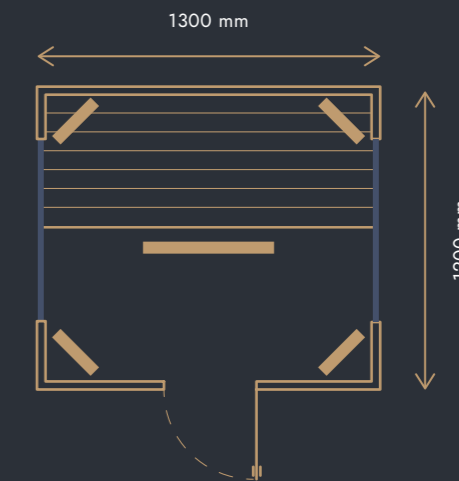

CENA

6 792 € (BEZ DPH)

s DPH 23 % 8 354 €

Ceny platné od 1. 1. 2025 do odvolania alebo vydania nového cenníka.