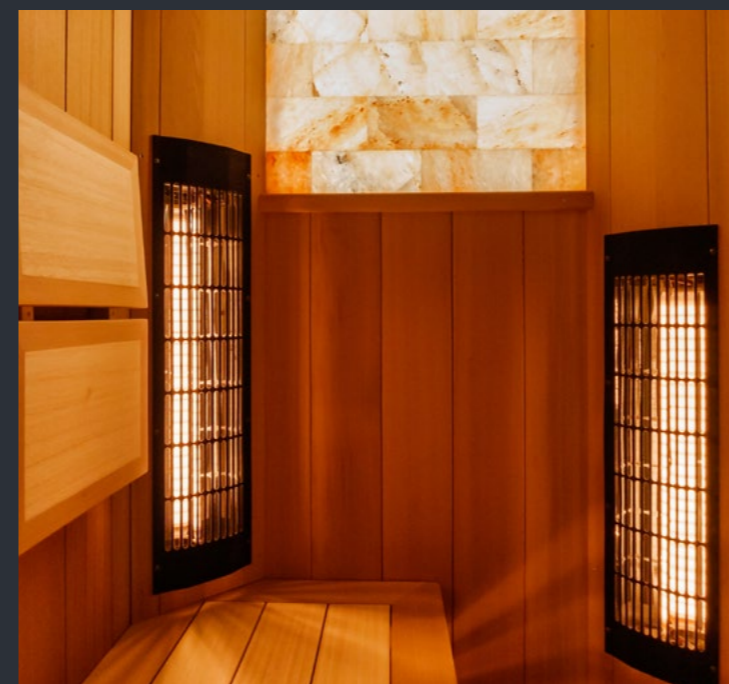

Všetky fotografie sú ilustračné a môžu obsahovať aj príplatkové vybavenie sauny.