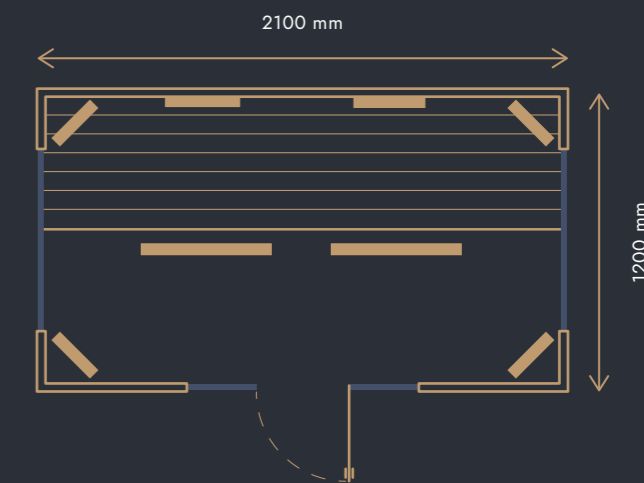

VYBAVENIE

lavica a chrbtová opierka z masívneho cédrového dreva v štýle DIAMOND v kombinácii so širokými doskami z ABACHI, podlahový rošt z cédrového dreva, stropné dizajnové LED svetlo COLORTERAPIE so skrytými LED pásikmi s možnosťou meniť farbu svetla, v cédrovom ráme, presklené bočnice sauny, sklo kalené ESG 8 mm v drevenom ráme z masívneho cédra, čiastočne presklená predná stena s pántmi sklo – sklo