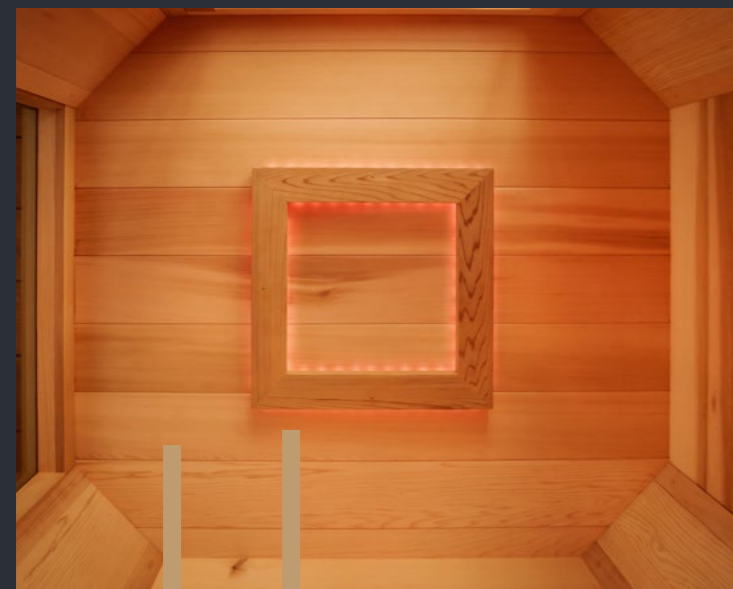

Infrasauny a infrakabíny

SÉRIA VITAE DIAMOND | CENNÍK 2025

Samostatne stojaca infrakabína VITAE DIAMOND je vybavená širokospektrálnymi infražiaricmi VITAE nemeckej výroby. Celá kabína je vyrobená z kanadského širokého cédra a jej interiér má moderný dizajn s decentnou kombináciou masívneho cédra s africkou vrúbou ABACHI. Celopresklené dvere a bočné steny poskytujú vzdušnosť a luxusný vzhľad. V kombinácii so stropným multifarebným svetlom sa táto kabína stane krásnym doplnkom miestnosti alebo vášho domáceho wellness. Naši stolári ju pre vás vyrábajú v moderne vybavenej dielni v Kutnej Hore.

DVERE

s drevenou zárubňou, celosklenené, číre, hr. skla 8 mm, magnetické zatváranie

VYBAVENIE

lavica a chrbtová opierka z masívneho cédrového dreva v štýle DIAMOND v kombinácii so širokými doskami z ABACHI, podlahový rošt z cédrového dreva, stropné dizajnové LED svetlo COLORTERAPIE so skrytými LED pásikmi s možnosťou meniť farbu svetla, v cédrovom ráme, presklené bočnice sauny, sklo kalené ESG 8 mm v drevenom ráme z masívneho cédra

VYBAVENIE

lavica a chrbtová opierka z masívneho cédrového dreva v štýle DIAMOND v kombinácii so širokými doskami z ABACHI, podlahový rošt z cédrového dreva, stropné dizajnové LED svetlo COLORTERAPIE so skrytými LED pásikmi s možnosťou meniť farbu svetla, v cédrovom ráme, presklené bočnice sauny, sklo kalené ESG 8 mm v drevenom ráme z masívneho cédra, čiastočne presklená predná stena s pántmi sklo – sklo

Ďakujeme vám, že uvažujete o infrasaune od Saunujeme.sk

Ceny platné od 1. 1. 2025 do odvolania alebo vydania nového cenníka.

Stropné LED Colorterapie

v základnej cene každej infrasauny SAUNUJEME

Všetky fotografie sú ilustračné a môžu obsahovať aj príplatkové vybavenie sauny.