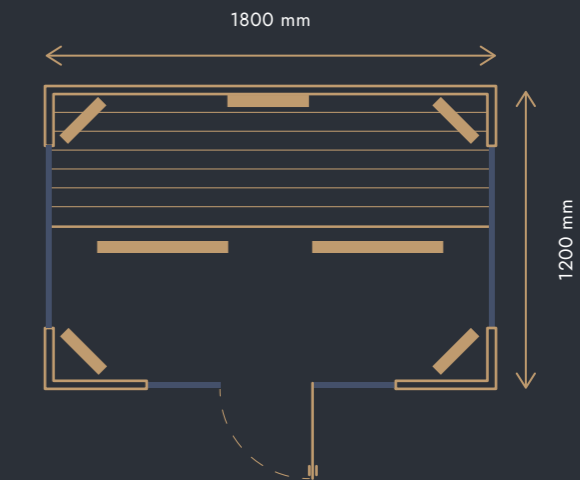

VYBAVENIE

lavica a chrbtová opierka z masívneho cédrového dreva v štýle DIAMOND v kombinácii so širokými doskami z ABACHI, podlahový rošt z cédrového dreva, stropné dizajnové LED svetlo COLORTERAPIE so skrytými LED pásikmi s možnosťou meniť farbu svetla, v cédrovom ráme, presklené bočnice sauny, sklo kalené ESG 8 mm v drevenom ráme z masívneho cédra, čiastočne presklená predná stena s pántmi sklo – sklo