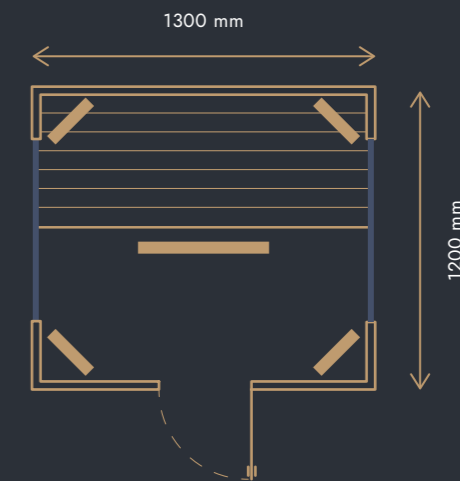

Vitae Diamond I

pre 1 osobu

ROZMERY

1300 × 1200 × 2100 mm

TECHNOLÓGIA

5 širokospektrálnych žiaričov Vitae 1750 W/230 V

REGULÁCIA

podsvietené tlačidlo z nehrdzavejúcej ocele na zapnutie a vypnutie infražiaričov s prednastaveným časom prevádzky na 25 minút

CENA

7 592 € (BEZ DPH)

s DPH 23 % 9 338 €

Ceny platné od 1. 1. 2025 do odvolania alebo vydania nového cenníka.

Vitae Diamond II

pre 2 osoby

ROZMERY

1800 × 1200 × 2100 mm