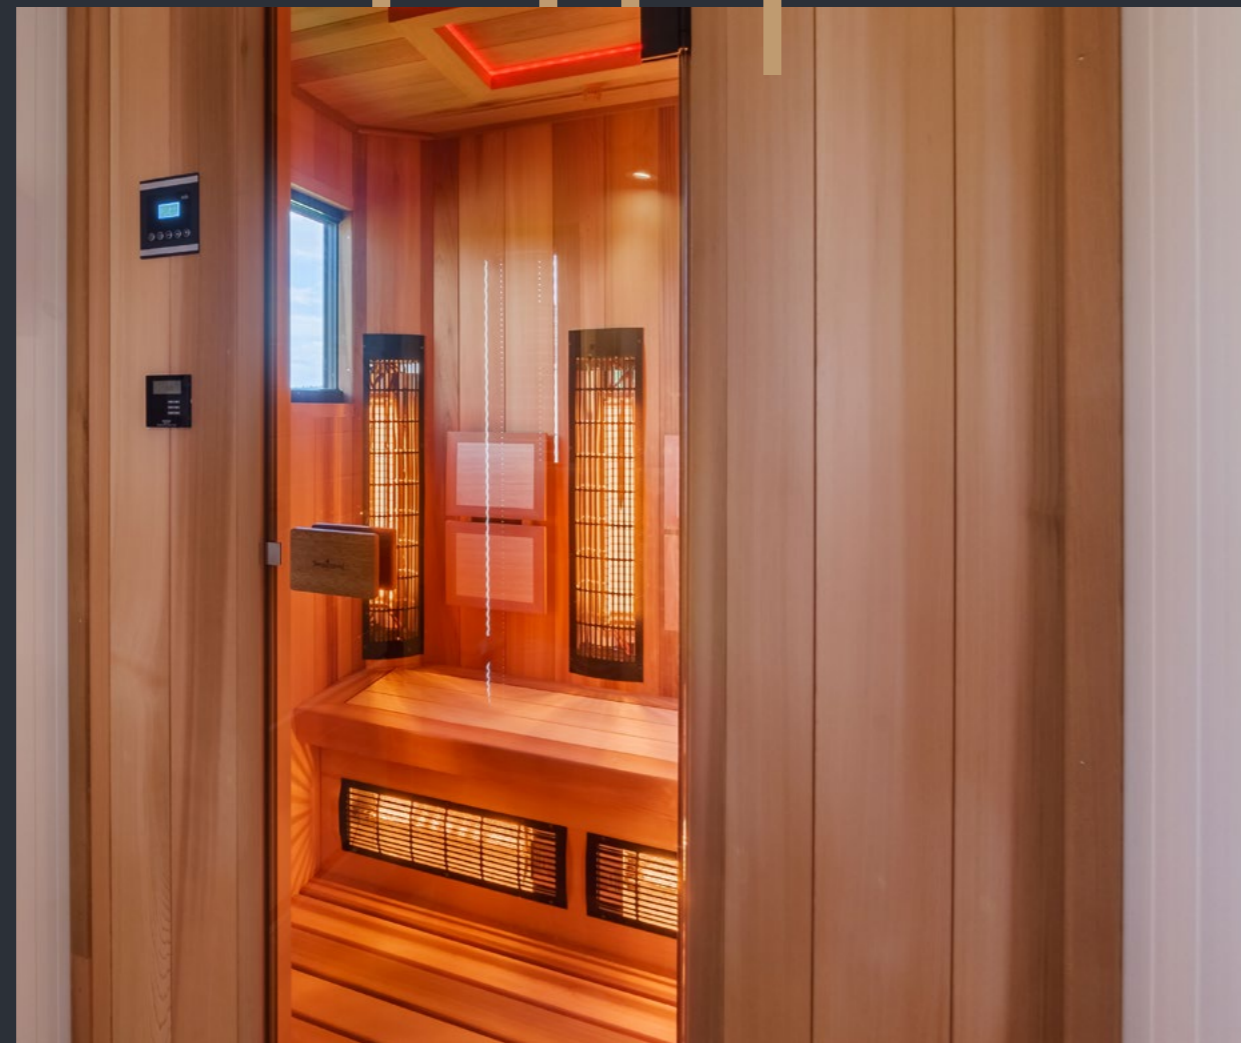

Všetky fotografie sú ilustračné a môžu obsahovať aj príplatkové vybavenie sauny.