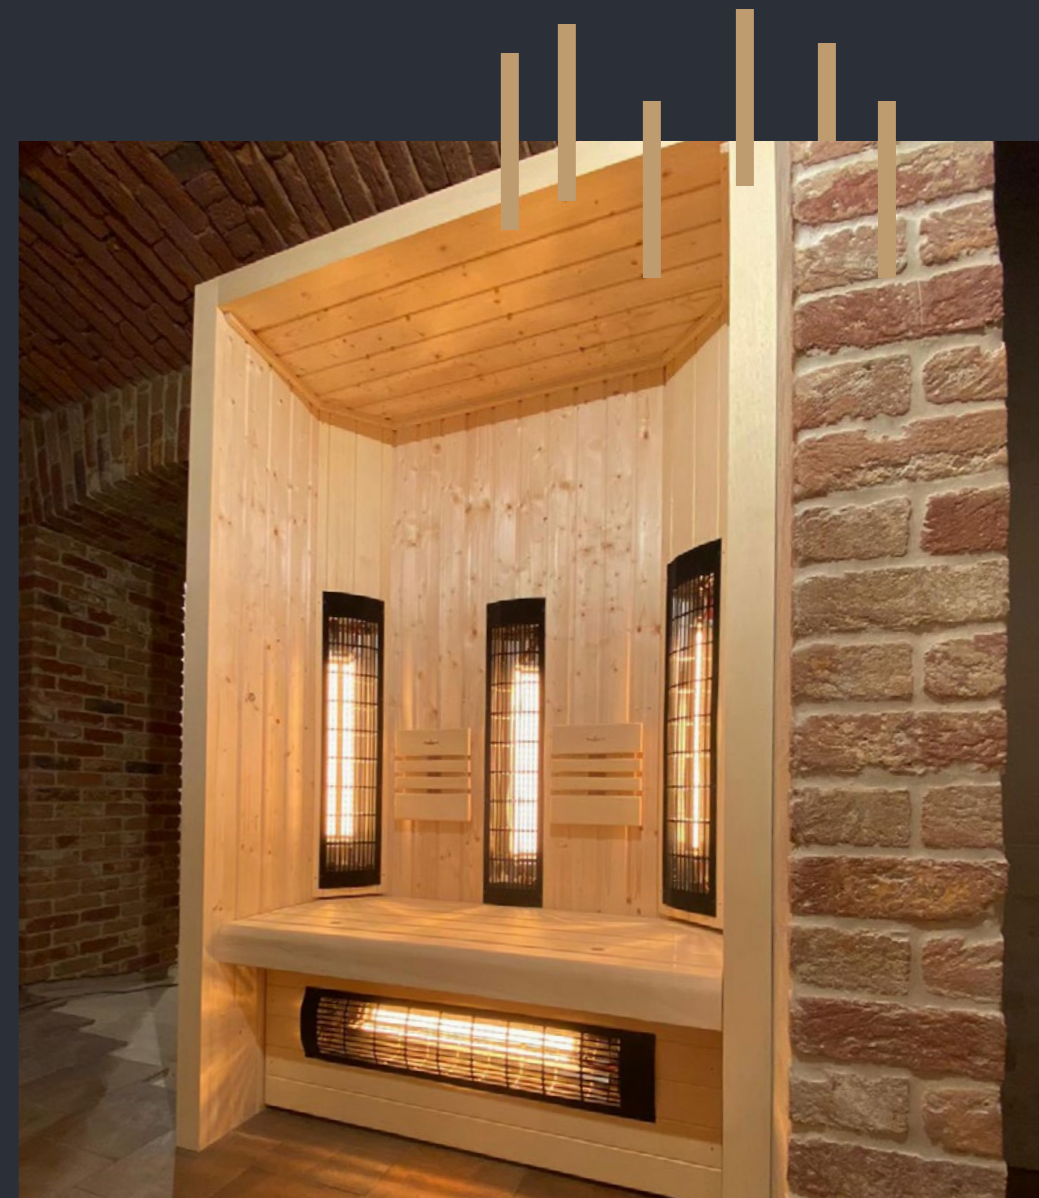

## Stropné LED Colorterapie

v základnej cene každej infrasauny SAUNUJEME

Všetky fotografie sú ilustračné a môžu obsahovať aj príplatkové vybavenie sauny.

Saunujeme.sk s.r.o.

**SHOWROOM BRATISLAVA**

Nezabúdkova 5, Bratislava – Ružinov, 821 01