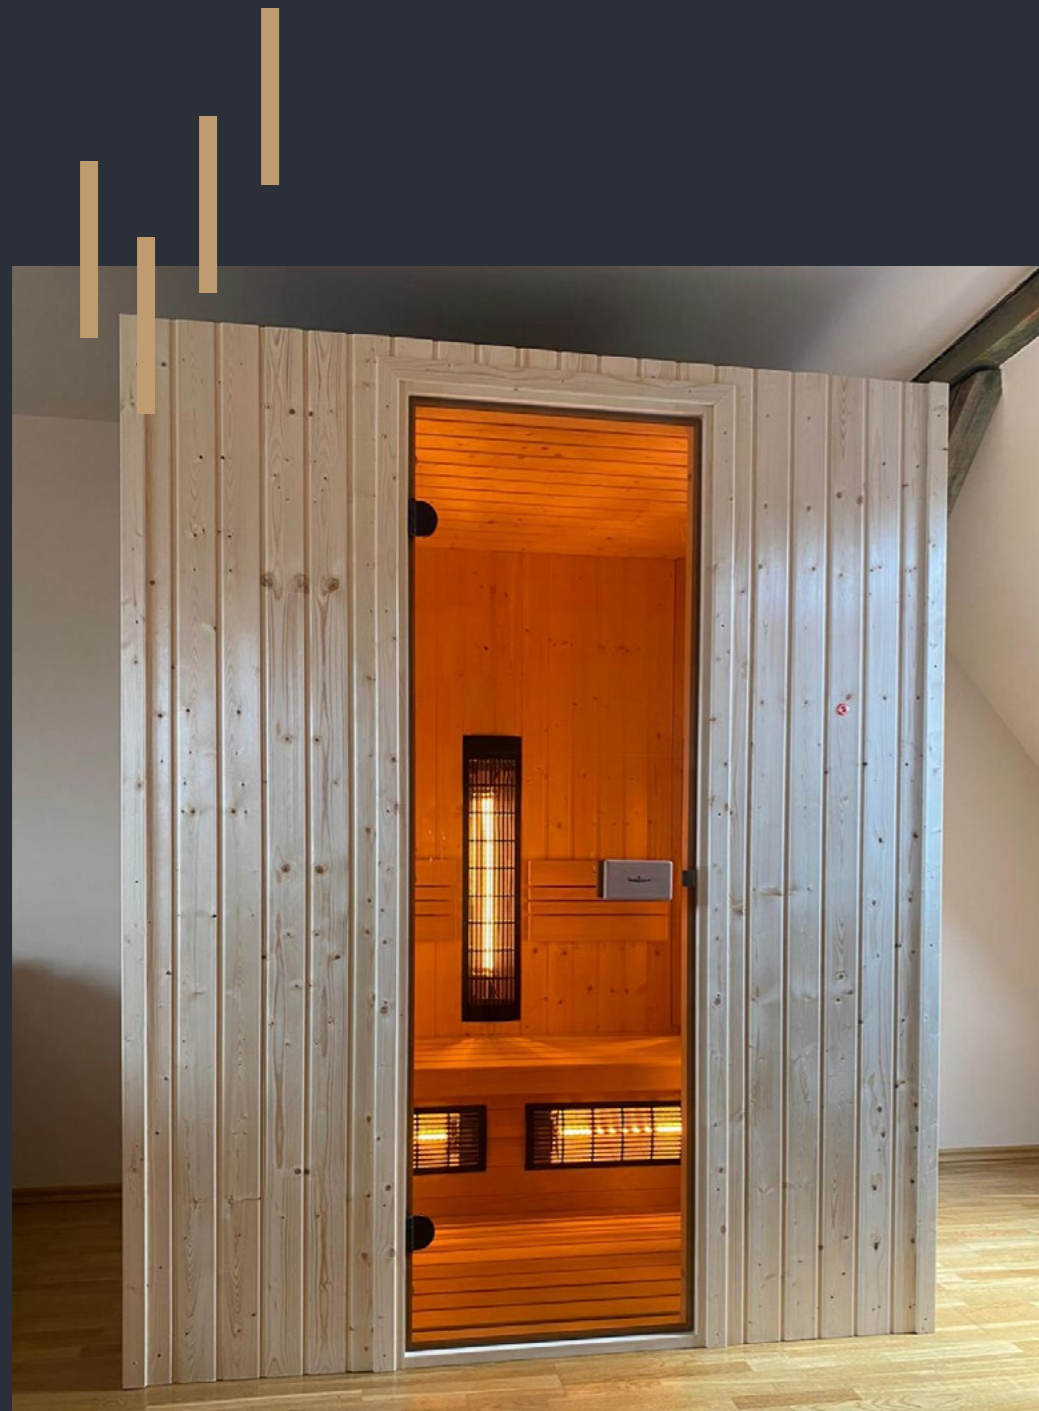

## Stropné LED Colorterapie

v základnej cene každej infrasauny SAUNUJEME

Všetky fotografie sú ilustračné a môžu obsahovať aj príplatkové vybavenie sauny.

Saunujeme.sk s.r.o.

**SHOWROOM BRATISLAVA**

Nezabúdkova 5, Bratislava – Ružinov, 821 01