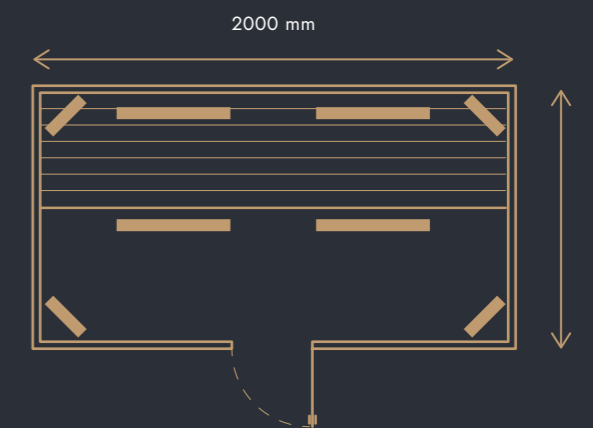

CENA

5 912 € (BEZ DPH)

s DPH 23 % 7 272 €

(škandinávsky smrek vnútri aj zvonku)

6 952 € (BEZ DPH)

s DPH 23 % 8 551 €

(OSIKA – palubovka s modernou drážkou STS, bez hřč, vodorovne, osika vnútri aj zvonku)

Ceny platné od 1. 1. 2025 do odvolania alebo vydania nového cenníka.