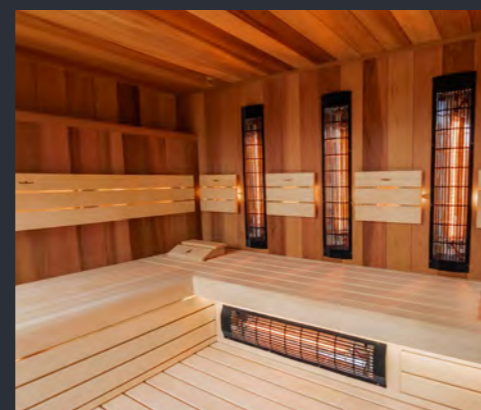

Kombinovaná sauna

Kombinovaná sauna predstavuje dokonalé spojenie výhod fínskej sauny alebo bio sauny a infrasauny. Podľa vlastného želania si môžete užívať fínske saunovanie a vypotiť z tela nečistoty alebo prehriať a zregenerovať celé telo vďaka infražiaričom. Nevšedný zážitok môžete umocniť širokou škálou vonných esencií.