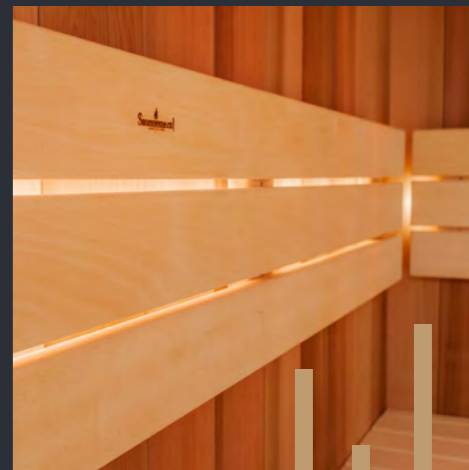

Sauna Silver

Fínska sauna Silver zaujme elegantným zaoblením lavíc, chrbtových opierok a medzilavicových výplní. Silver vyrábame z africkej vŕby abachi so svetlofarebnými tónmi. Vo fínskej saune Silver si kedykoľvek doprajete špeciálne chvíle, ktoré vás nabijú a naštartujú.

Sauna Gold

Posaďte sa do našej fínskej sauny Gold a užívajte si jej elegantne oblé rýsy. Doprajte si zlatú strednú cestu medzi štandardným a TOP riešením.

Sauna Gold Dark

Typický široký profil lavíc a dokonalá elegancia spracovania čelných hrán.
K tomu masívne drevo Osika Thermowood s jemnou kresbou a decentne
dymovou arómou. Už vidíte, ako taká sauna stojí u vás doma? Žiadny problém.
S radosťou zrealizujeme fínsku saunu Gold Dark presne podľa vašich predstáv.