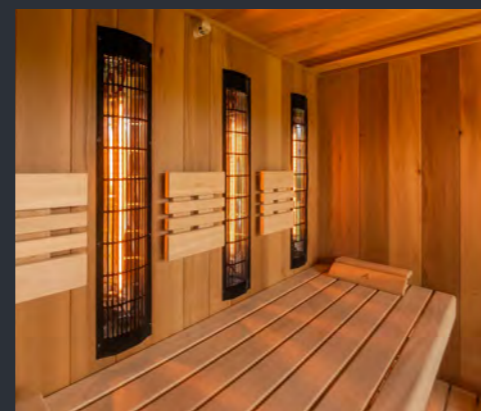

Kombinovaná sauna

Kombinovaná sauna predstavuje dokonalé spojenie výhod fínskej sauny alebo bio sauny a infrasauny. Podľa vlastného želania si môžete užívať fínske saunovanie a vypotiť z tela nečistoty alebo prehriať a zregenerovať celé telo vďaka infražiaričom. Nevšedný zážitok môžete umocniť širokou škálou vonných esencií.