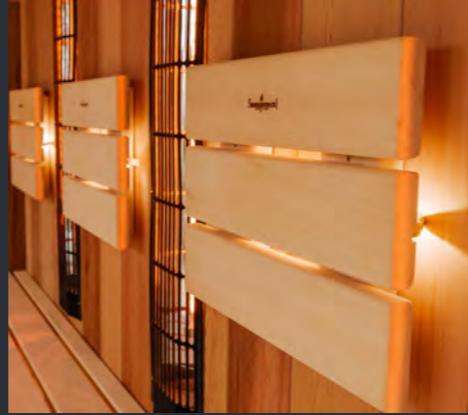

Sauna Silver

Fínska sauna Silver zaujme elegantným zaoblením lavíc, chrbtových opierok a medzilavicových výplní. Silver vyrábame z africkej vŕby abachi so svetlofarebnými tónmi. Vo fínskej saune Silver si kedykoľvek doprajete špeciálne chvíle, ktoré vás nabijú a naštartujú.

Sauna Gold

Posaďte sa do našej fínskej sauny Gold a užívajte si jej elegantne oblé rýsy. Doprajte si zlatú strednú cestu medzi štandardným a TOP riešením.

Sauna Gold Dark

Typický široký profil lavíc a dokonalá elegancia spracovania čelných hrán.
K tomu masívne drevo Osika Thermowood s jemnou kresbou a decentne
dymovou arómou. Už vidíte, ako taká sauna stojí u vás doma? Žiadny problém.
S radosťou zrealizujeme fínsku saunu Gold Dark presne podľa vašich predstáv.