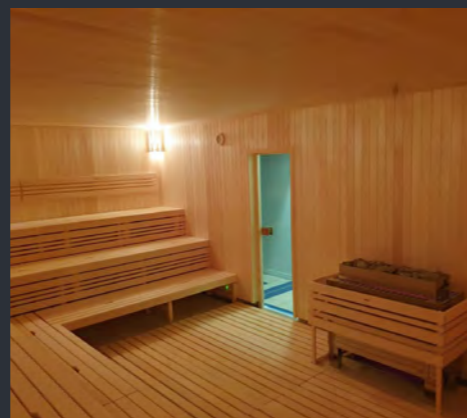

Verejná sauna

Dajte si zrealizovať wellness na mieru na súkromnú alebo verejnú prevádzku. Ako špecialisti s viac než 18-ročnými skúsenosťami vám navrhujeme také riešenie, ktoré spĺňa nielen náročné požiadavky na dizajn a funkčnosť, ale aj požiadavky vyplývajúce z hygienickej vyhlášky. Spoločte sa na našu profesionálnosť a know-how. Ozvite sa nám a zistíte ďalšie podrobnosti.