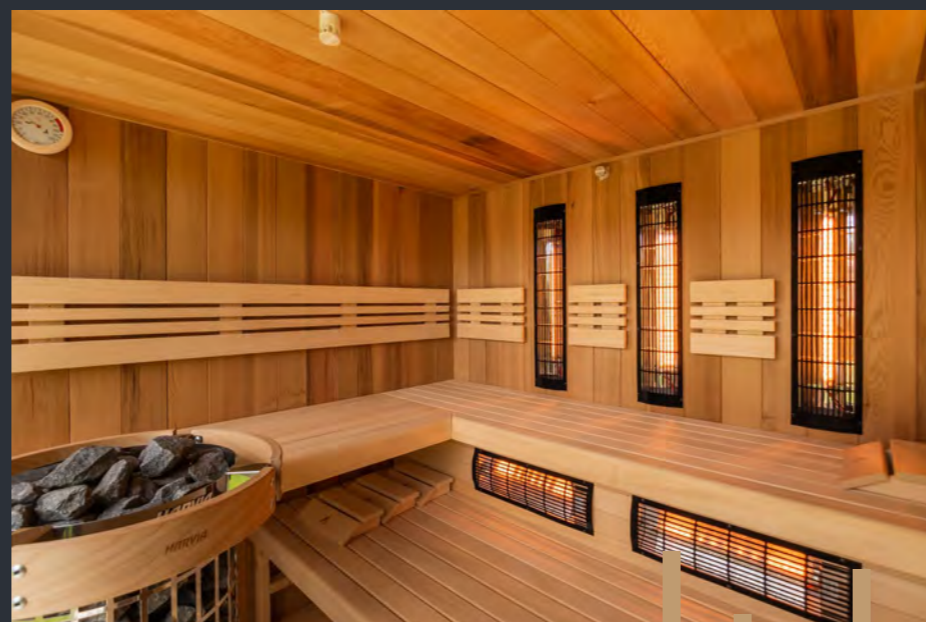

Kombinovaná sauna

Kombinovaná sauna predstavuje dokonalé spojenie výhod fínskej sauny alebo bio sauny a infrasauny. Podľa vlastného želania si môžete užívať fínske saunovanie a vypotiť z tela nečistoty alebo prehriať a zregenerovať celé telo vďaka infražiaričom. Nevšedný zážitok môžete umocniť širokou škálou vonných esencií.