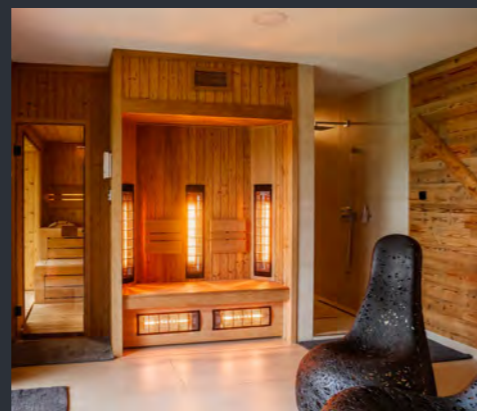

Wellness

Dajte si zrealizovať wellness na mieru na súkromnú alebo verejnú prevádzku. Ako špecialisti s viac než 18-ročnými skúsenosťami vám navrhujeme také riešenie, ktoré spĺňa nielen náročné požiadavky na dizajn a funkčnosť, ale aj požiadavky vyplývajúce z hygienickej vyhlášky.