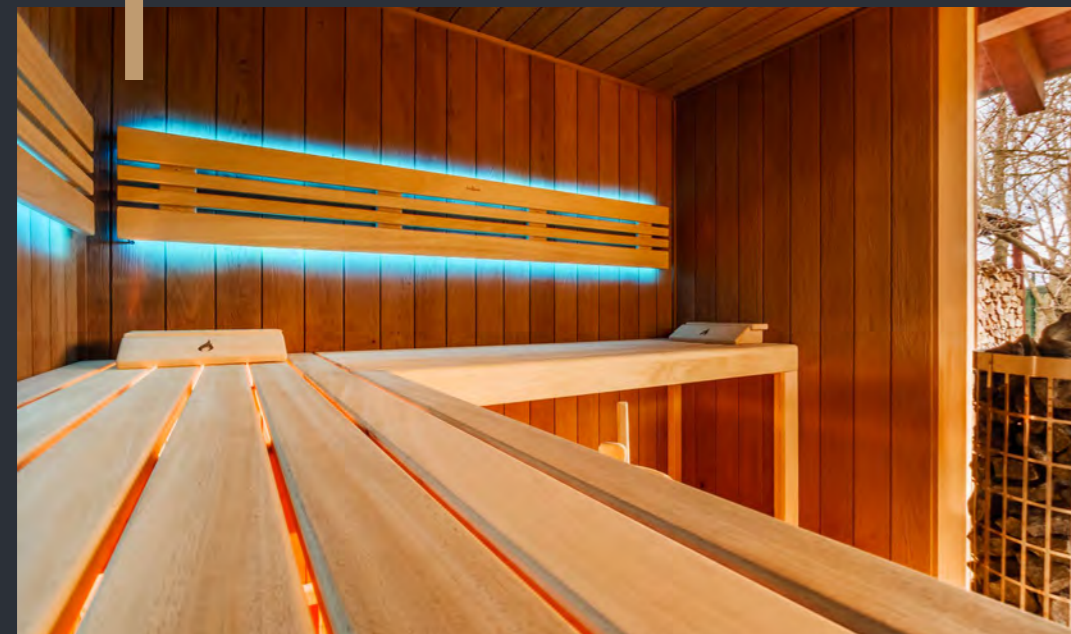

Sauna Silver

Fínska sauna Silver zaujme elegantným zaoblením lavíc, chrbtových opierok a medzilavicových výplní. Silver vyrábame z africkej vŕby abachi so svetlofarebnými tónmi. Vo fínskej saune Silver si kedykoľvek doprajete špeciálne chvíle, ktoré vás nabijú a naštartujú.

Sauna Gold

Posaďte sa do našej fínskej sauny Gold a užívajte si jej elegantne oblé rýsy. Doprajte si zlatú strednú cestu medzi štandardným a TOP riešením.

Sauna Gold Dark

Typický široký profil lavíc a dokonalá elegancia spracovania čelných hrán.
K tomu masívne drevo Osika Thermowood s jemnou kresbou a decentne
dymovou arómou. Už vidíte, ako taká sauna stojí u vás doma? Žiadny problém.
S radosťou zrealizujeme fínsku saunu Gold Dark presne podľa vašich predstáv.

Sauna Wave

Dajte sa unášať na vlne dokonalej elegancie našej fínskej sauny Wave. Oblé tvary lavíc vytvárajú unikátnu líniu interiéru tohto radu. Chrbtové opierky sú vyrobené v rovnakom duchu ako lavice na zachovanie kompaktnosti interiéru.

Sauna Bronze

Fínska sauna Bronze ponúka jednoduchý dizajn pri zachovaní všetkých atribútov príjemného saunovania. Je charakteristická väčšími rozstupmi medzi jednotlivými profilmi. Sauna tak pôsobí vzdušným a otvoreným dojmom.