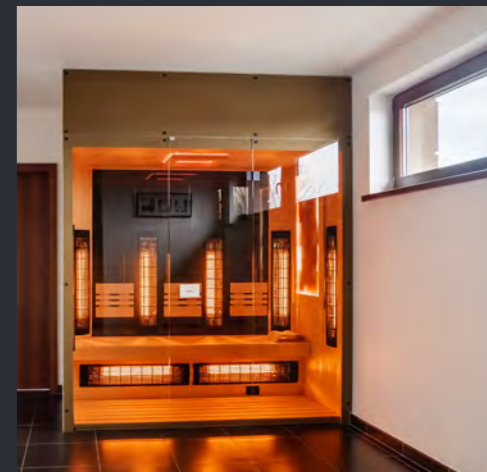

Sauna Gold

Posaďte sa do našej fínskej sauny Gold a užívajte si jej elegantne oblé rýsy. Doprajte si zlatú strednú cestu medzi štandardným a TOP riešením.

Sauna Gold Dark

Typický široký profil lavíc a dokonalá elegancia spracovania čelných hrán.
K tomu masívne drevo Osika Thermowood s jemnou kresbou a decentne
dymovou arómou. Už vidíte, ako taká sauna stojí u vás doma? Žiadny problém.
S radosťou zrealizujeme fínsku saunu Gold Dark presne podľa vašich predstáv.

Sauna Wave

Dajte sa unášať na vlne dokonalej elegancie našej fínskej sauny Wave. Oblé tvary lavíc vytvárajú unikátnu líniu interiéru tohto radu. Chrbtové opierky sú vyrobené v rovnakom duchu ako lavice na zachovanie kompaktnosti interiéru.

Sauna Bronze

Fínska sauna Bronze ponúka jednoduchý dizajn pri zachovaní všetkých atribútov príjemného saunovania. Je charakteristická väčšími rozstupmi medzi jednotlivými profilmi. Sauna tak pôsobí vzdušným a otvoreným dojmom.