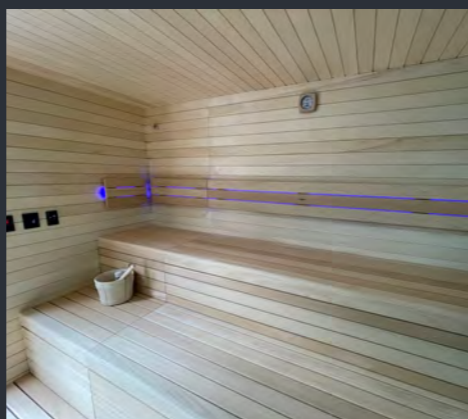

Sauna Silver

Fínska sauna Silver zaujme elegantným zaoblením lavíc, chrbtových opierok a medzilavicových výplní. Silver vyrábame z africkej vŕby abachi so svetlofarebnými tónmi. Vo fínskej saune Silver si kedykoľvek doprajete špeciálne chvíle, ktoré vás nabijú a naštartujú.

Sauna Gold

Posaďte sa do našej fínskej sauny Gold a užívajte si jej elegantne oblé rýsy. Doprajte si zlatú strednú cestu medzi štandardným a TOP riešením.

Sauna Gold Dark

Typický široký profil lavíc a dokonalá elegancia spracovania čelných hrán.
K tomu masívne drevo Osika Thermowood s jemnou kresbou a decentne
dymovou arómou. Už vidíte, ako taká sauna stojí u vás doma? Žiadny problém.
S radosťou zrealizujeme fínsku saunu Gold Dark presne podľa vašich predstáv.

Sauna Wave

Dajte sa unášať na vlne dokonalej elegancie našej fínskej sauny Wave. Oblé tvary lavíc vytvárajú unikátnu líniu interiéru tohto radu. Chrbtové opierky sú vyrobené v rovnakom duchu ako lavice na zachovanie kompaktnosti interiéru.