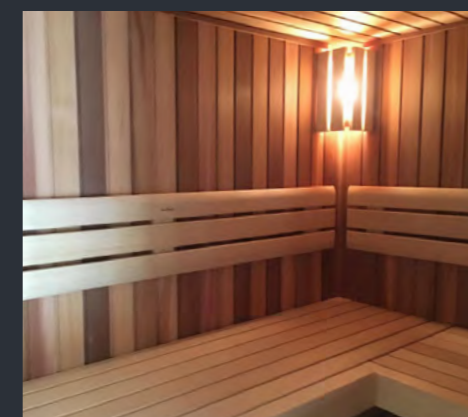

Sauna Gold

Posaďte sa do našej fínskej sauny Gold a užívajte si jej elegantne oblé rýsy. Doprajte si zlatú strednú cestu medzi štandardným a TOP riešením.

Sauna Gold Dark

Typický široký profil lavíc a dokonalá elegancia spracovania čelných hrán.
K tomu masívne drevo Osika Thermowood s jemnou kresbou a decentne
dymovou arómou. Už vidíte, ako taká sauna stojí u vás doma? Žiadny problém.
S radosťou zrealizujeme fínsku saunu Gold Dark presne podľa vašich predstáv.

Sauna Wave

Dajte sa unášať na vlne dokonalej elegancie našej fínskej sauny Wave. Oblé tvary lavíc vytvárajú unikátnu líniu interiéru tohto radu. Chrbtové opierky sú vyrobené v rovnakom duchu ako lavice na zachovanie kompaktnosti interiéru.