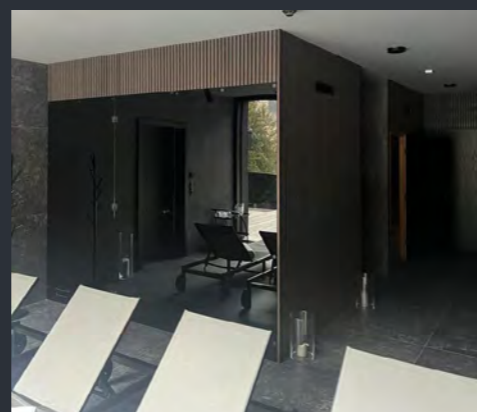

Wellness

Dajte si zrealizovať wellness na mieru na súkromnú alebo verejnú prevádzku. Ako špecialisti s viac než 18-ročnými skúsenosťami vám navrhujeme také riešenie, ktoré spĺňa nielen náročné požiadavky na dizajn a funkčnosť, ale aj požiadavky vyplývajúce z hygienickej vyhlášky.