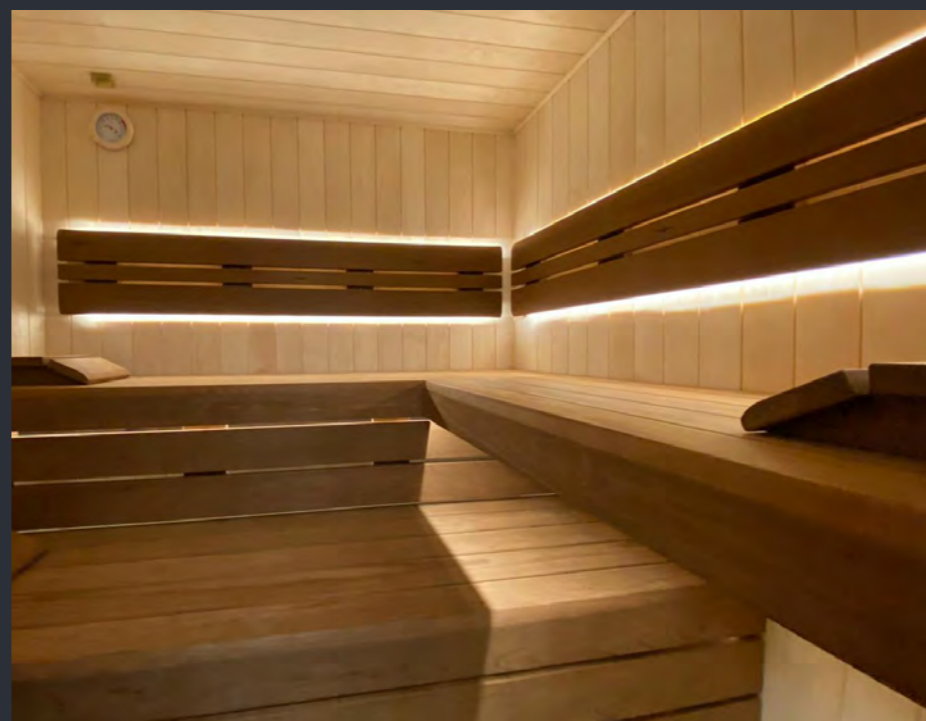

Sauna Silver

Fínska sauna Silver zaujme elegantným zaoblením lavíc, chrbtových opierok a medzilavicových výplní. Silver vyrábame z africkej vŕby abachi so svetlofarebnými tónmi. Vo fínskej saune Silver si kedykoľvek doprajete špeciálne chvíle, ktoré vás nabijú a naštartujú.

Sauna Gold

Posaďte sa do našej fínskej sauny Gold a užívajte si jej elegantne oblé rýsy. Doprajte si zlatú strednú cestu medzi štandardným a TOP riešením.

Sauna Gold Dark

Typický široký profil lavíc a dokonalá elegancia spracovania čelných hrán.
K tomu masívne drevo Osika Thermowood s jemnou kresbou a decentne
dymovou arómou. Už vidíte, ako taká sauna stojí u vás doma? Žiadny problém.
S radosťou zrealizujeme fínsku saunu Gold Dark presne podľa vašich predstáv.