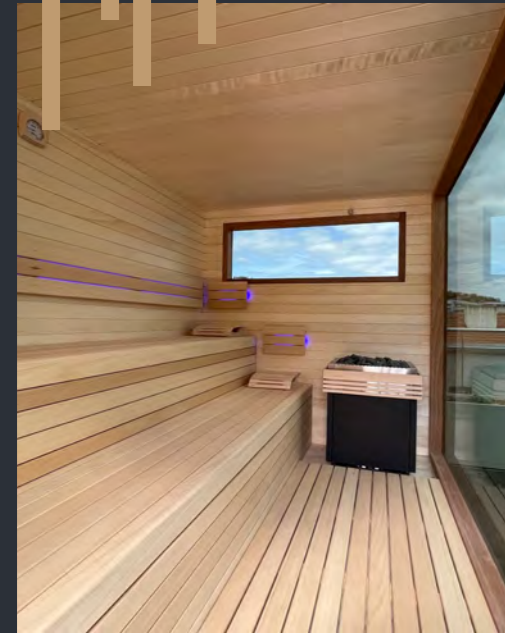

Sauna Silver

Fínska sauna Silver zaujme elegantným zaoblením lavíc, chrbtových opierok a medzilavicových výplní. Silver vyrábame z africkej vŕby abachi so svetlofarebnými tónmi. Vo fínskej saune Silver si kedykoľvek doprajete špeciálne chvíle, ktoré vás nabijú a naštartujú.

Sauna Gold

Posaďte sa do našej fínskej sauny Gold a užívajte si jej elegantne oblé rýsy. Doprajte si zlatú strednú cestu medzi štandardným a TOP riešením.

Sauna Gold Dark

Typický široký profil lavíc a dokonalá elegancia spracovania čelných hrán.
K tomu masívne drevo Osika Thermowood s jemnou kresbou a decentne
dymovou arómou. Už vidíte, ako taká sauna stojí u vás doma? Žiadny problém.
S radosťou zrealizujeme fínsku saunu Gold Dark presne podľa vašich predstáv.

Sauna Wave

Dajte sa unášať na vlne dokonalej elegancie našej fínskej sauny Wave. Oblé tvary lavíc vytvárajú unikátnu líniu interiéru tohto radu. Chrbtové opierky sú vyrobené v rovnakom duchu ako lavice na zachovanie kompaktnosti interiéru.