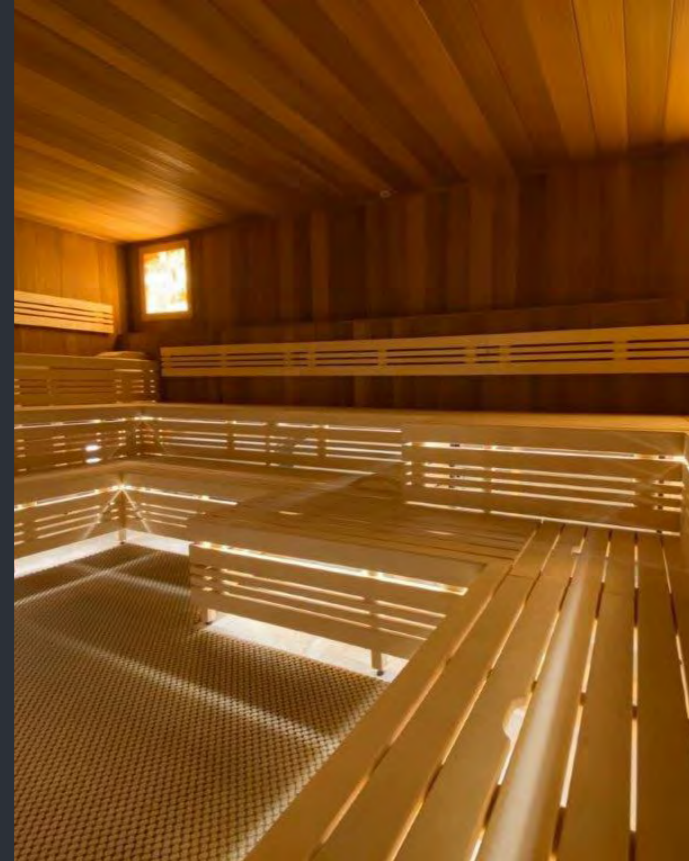

Verejná sauna

Dajte si zrealizovať wellness na mieru na súkromnú alebo verejnú prevádzku. Ako špecialisti s viac než 18-ročnými skúsenosťami vám navrhujeme také riešenie, ktoré spĺňa nielen náročné požiadavky na dizajn a funkčnosť, ale aj požiadavky vyplývajúce z hygienickej vyhlášky. Spoločte sa na našu profesionálnosť a know-how. Ozvite sa nám a zistíte ďalšie podrobnosti.