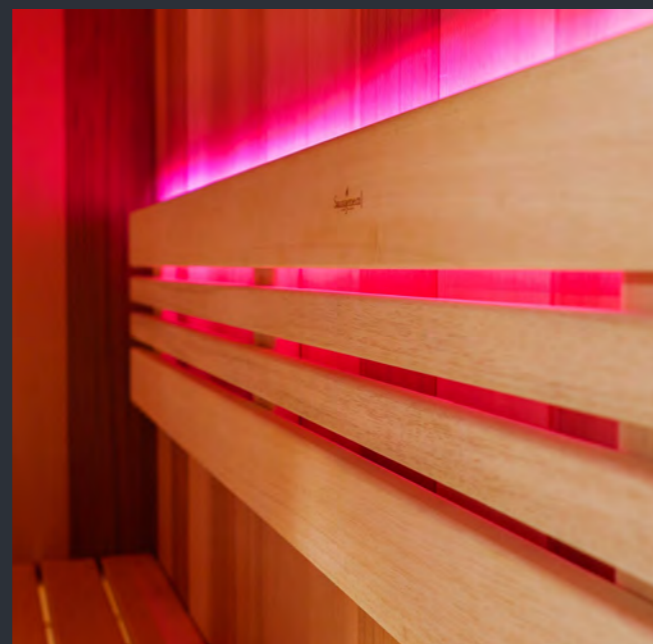

Sauna Silver

Fínska sauna Silver zaujme elegantným zaoblením lavíc, chrbtových opierok a medzilavicových výplní. Silver vyrábame z africkej vŕby abachi so svetlofarebnými tónmi. Vo fínskej saune Silver si kedykoľvek doprajete špeciálne chvíle, ktoré vás nabijú a naštartujú.

Sauna Gold

Posaďte sa do našej fínskej sauny Gold a užívajte si jej elegantne oblé rýsy. Doprajte si zlatú strednú cestu medzi štandardným a TOP riešením.

Sauna Gold Dark

Typický široký profil lavíc a dokonalá elegancia spracovania čelných hrán.
K tomu masívne drevo Osika Thermowood s jemnou kresbou a decentne
dymovou arómou. Už vidíte, ako taká sauna stojí u vás doma? Žiadny problém.
S radosťou zrealizujeme fínsku saunu Gold Dark presne podľa vašich predstáv.