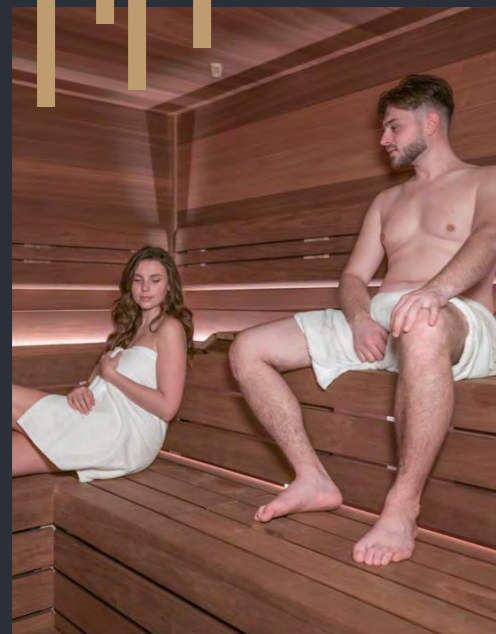

Verejná sauna

Dajte si zrealizovať wellness na mieru na súkromnú alebo verejnú prevádzku. Ako špecialisti s viac než 18-ročnými skúsenosťami vám navrhujeme také riešenie, ktoré spĺňa nielen náročné požiadavky na dizajn a funkčnosť, ale aj požiadavky vyplývajúce z hygienickej vyhlášky. Spoločte sa na našu profesionálnosť a know-how. Ozvite sa nám a zistíte ďalšie podrobnosti.