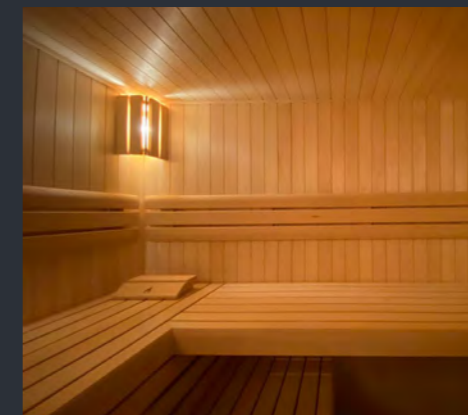

Sauna Silver

Fínska sauna Silver zaujme elegantným zaoblením lavíc, chrbtových opierok a medzilavicových výplní. Silver vyrábame z africkej vŕby abachi so svetlofarebnými tónmi. Vo fínskej saune Silver si kedykoľvek doprajete špeciálne chvíle, ktoré vás nabijú a naštartujú.

Sauna Gold

Posaďte sa do našej fínskej sauny Gold a užívajte si jej elegantne oblé rýsy. Doprajte si zlatú strednú cestu medzi štandardným a TOP riešením.

Sauna Gold Dark

Typický široký profil lavíc a dokonalá elegancia spracovania čelných hrán.
K tomu masívne drevo Osika Thermowood s jemnou kresbou a decentne
dymovou arómou. Už vidíte, ako taká sauna stojí u vás doma? Žiadny problém.
S radosťou zrealizujeme fínsku saunu Gold Dark presne podľa vašich predstáv.

Sauna Wave

Dajte sa unášať na vlne dokonalej elegancie našej fínskej sauny Wave. Oblé tvary lavíc vytvárajú unikátnu líniu interiéru tohto radu. Chrbtové opierky sú vyrobené v rovnakom duchu ako lavice na zachovanie kompaktnosti interiéru.