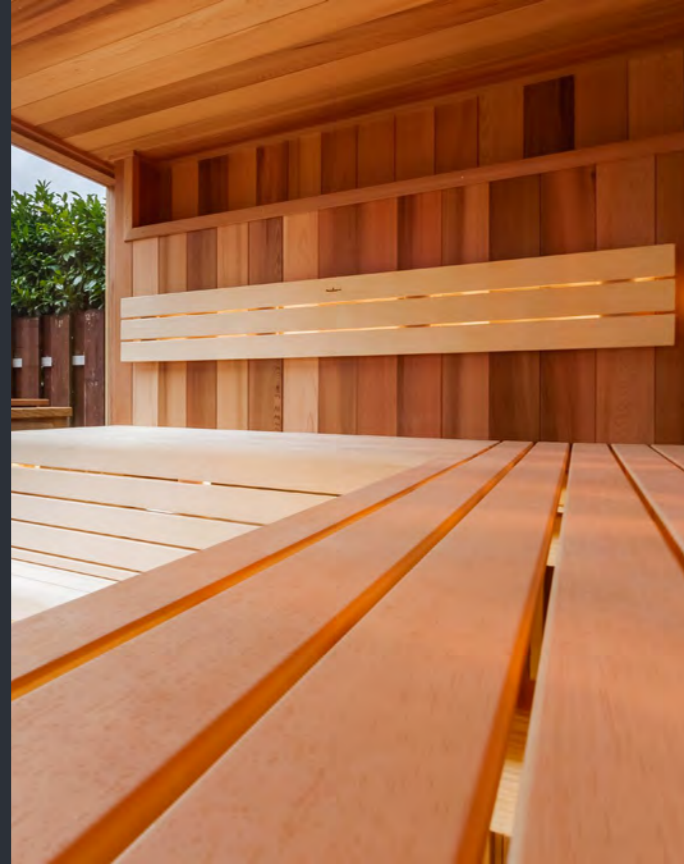

Sauna Silver

Fínska sauna Silver zaujme elegantným zaoblením lavíc, chrbtových opierok a medzilavicových výplní. Silver vyrábame z africkej vŕby abachi so svetlofarebnými tónmi. Vo fínskej saune Silver si kedykoľvek doprajete špeciálne chvíle, ktoré vás nabijú a naštartujú.

Sauna Gold

Posaďte sa do našej fínskej sauny Gold a užívajte si jej elegantne oblé rýsy. Doprajte si zlatú strednú cestu medzi štandardným a TOP riešením.

Sauna Gold Dark

Typický široký profil lavíc a dokonalá elegancia spracovania čelných hrán.
K tomu masívne drevo Osika Thermowood s jemnou kresbou a decentne
dymovou arómou. Už vidíte, ako taká sauna stojí u vás doma? Žiadny problém.
S radosťou zrealizujeme fínsku saunu Gold Dark presne podľa vašich predstáv.