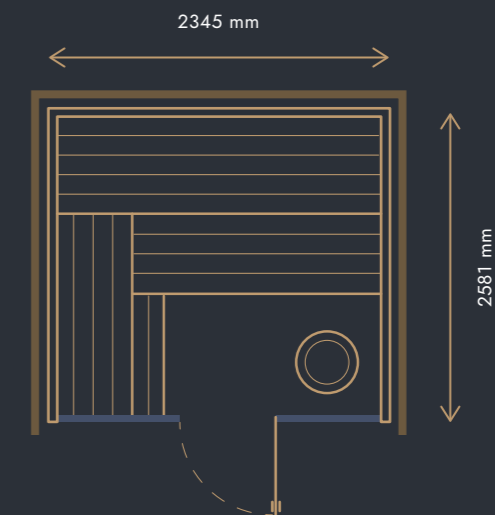

REGULÁCIA

regulácia sauny Sentiotec Profesional D2 s displejom umiestneným vnútri sauny