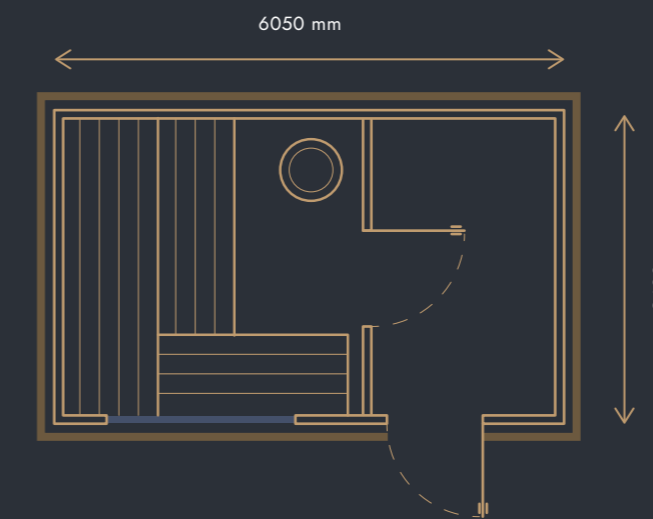

CENA

24 560 € (BEZ DPH)

s DPH 23 % 30 209 €

vnútorný obklad zo **ŠKANDINÁVSKÉHO SMRKU**

28 800 € (BEZ DPH)

s DPH 23 % 35 424 €

vnútorný obklad z palubiek **HEMLOCK**

30 600 € (BEZ DPH)

s DPH 23 % 37 638 €

vnútorný obklad zo **ŠIROKÉHO CEDRU**