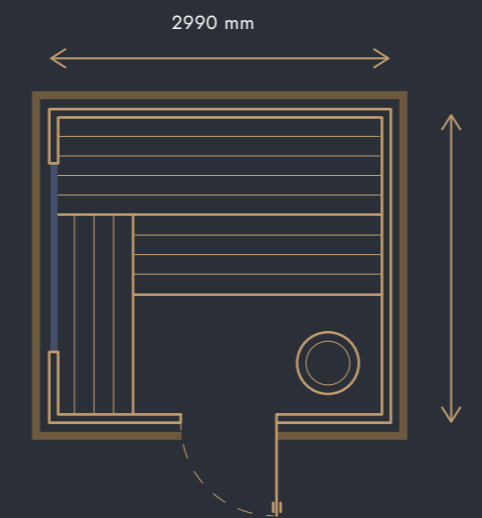

## VONKAJŠIE ROZMERY KONTAJNERA

2990 × 2400 × 2600 mm